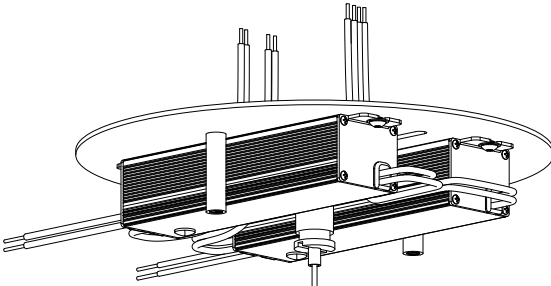

Parts List

A
Mounting Bracket
& Driver(s)