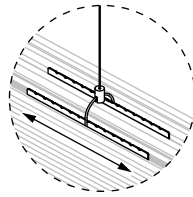

# Parts List

**A**  
Mounting Bracket  
& Driver(s)

**B**  
Canopy

**C**  
Hewn Fixture + Aircraft Cable

**D** (x2)

8-32  
Canopy Bolt

**E** (x2)

8-32  
Bracket Bolt

**F** (x1)

Cable Grip

1

2

3

**English**  
Into ceiling anchor  
(not provided)

**Français**  
dans l'ancrage au plafond  
(non fourni)

4

**Hewn48**  
8" tall shade

**English**  
Adjustable suspension length  
**Français**  
Longueur de suspension réglable

18" - 120"

**English**  
Cables adjustable horizontally  
**Français**  
Câbles réglables horizontalement