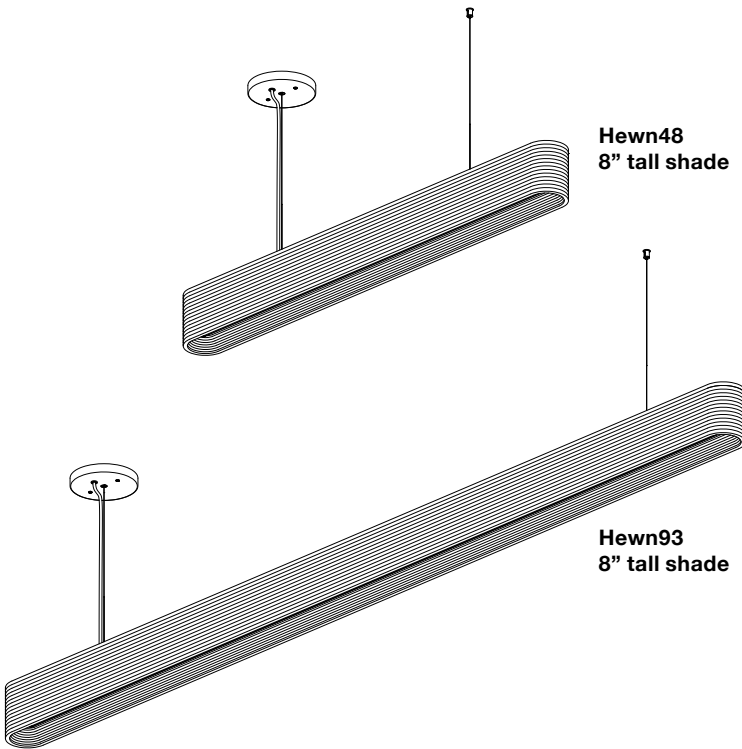

### Instructions d'installation

LED, 120-277V, 50/60HZ, 0-10v dimming to 1%  
(see spec sheet for additional details)

Instructions applicable for all Hewn fixture sizes & features

Instructions applicables pour toutes les tailles et caractéristiques  
des appareils Hewn