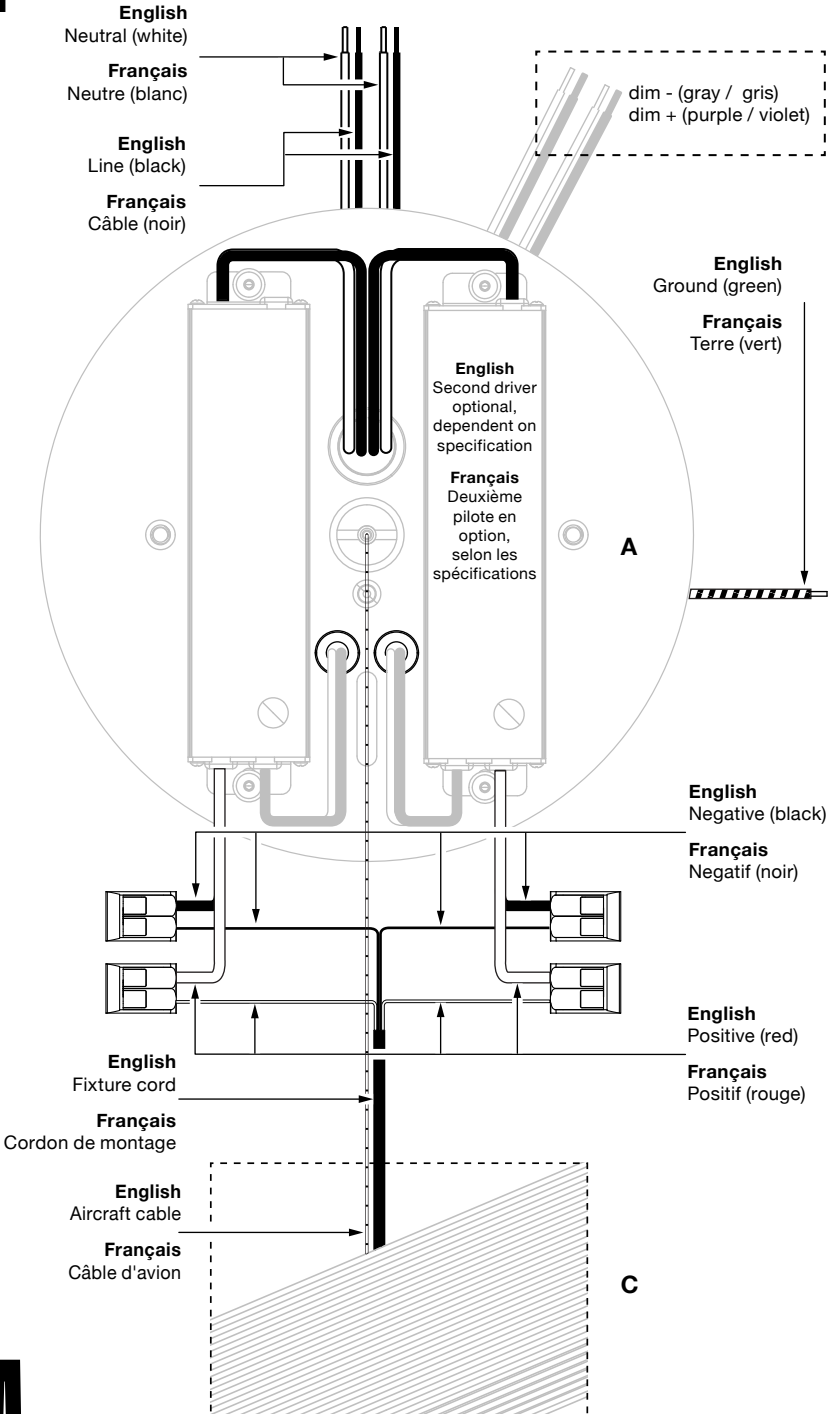

## Avertissement

- Consulter un électricien agréé avant de câbler au plafond.
- Installer dans un endroit qui a beaucoup d'espace autour de la lumière.
- Tenir à l'écart de la lumière directe du soleil.
- Maintenir au moins 31 cm entre la lampe et la canopée.

Vérifier avec un localisateur de câble s'il n'y a pas de fils électriques qui traversent l'endroit où vous voulez percer. Sinon, il peut y avoir un risque de court-circuit.

# Parts List

**A**  
Mounting Bracket  
& Driver(s)

**B**  
Canopy

**C**  
Hewn Fixture + Aircraft Cable

**D** (x2)

8-32  
Canopy Bolt

**E** (x2)

8-32  
Bracket Bolt

**F** (x1)

Cable Grip

1

2

3

**English**  
Into ceiling anchor  
(not provided)

**Français**  
dans l'ancrage au plafond  
(non fourni)

4