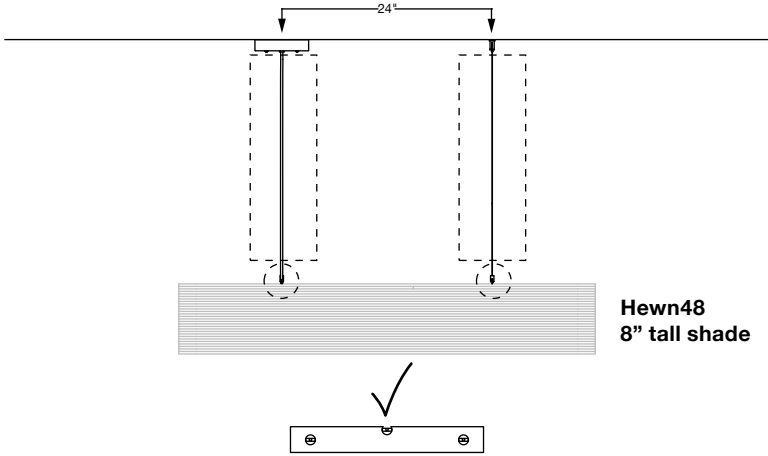

# Parts List

**A**  
Mounting Bracket  
& Driver(s)

**B**  
Canopy

**C**  
Hewn Fixture + Aircraft Cable

**D** (x2)

8-32  
Canopy Bolt

**E** (x2)

8-32  
Bracket Bolt

**F** (x1)

Cable Grip

1

2

3

**English**  
Into ceiling anchor  
(not provided)

**Français**  
dans l'ancrage au plafond  
(non fourni)

4

**Hewn48**  
8" tall shade

**English**  
Adjustable suspension length  
**Français**  
Longueur de suspension réglable

18" - 120"

**English**  
Cables adjustable horizontally  
**Français**  
Câbles réglables horizontalement