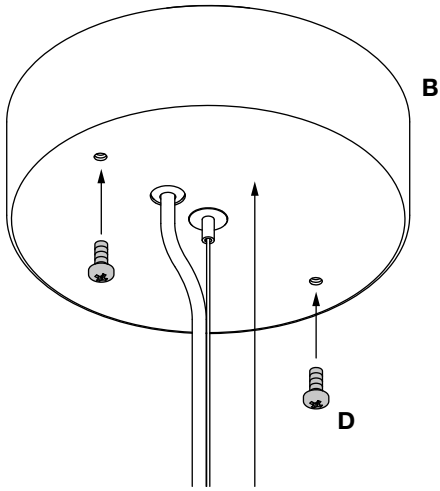

# Parts List

**A**  
Mounting Bracket  
& Driver(s)

**B**  
Canopy

**C**  
Hewn Fixture + Aircraft Cable

**D** (x2)

8-32  
Canopy Bolt

**E** (x2)

8-32  
Bracket Bolt

**F** (x1)

Cable Grip

1

2

3

**English**  
Into ceiling anchor  
(not provided)

**Français**  
dans l'ancrage au plafond  
(non fourni)

4

**Hewn48**  
8" tall shade

**English**  
Adjustable suspension length  
**Français**  
Longueur de suspension réglable

18" - 120"

**English**  
Cables adjustable horizontally  
**Français**  
Câbles réglables horizontalement