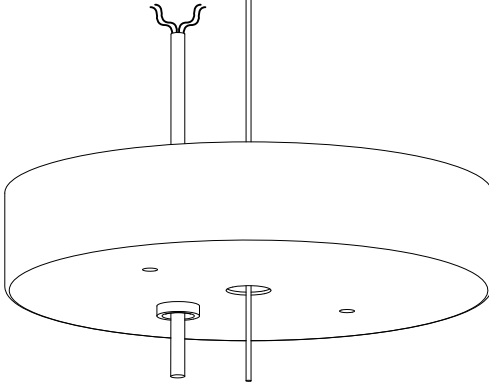

## Avertissement

- Consulter un électricien agréé avant de câbler au plafond.
- Installer dans un endroit qui a beaucoup d'espace autour de la lumière.
- Tenir à l'écart de la lumière directe du soleil.
- Maintenir au moins 31 cm entre la lampe et la canopée.

# Parts List

**A**  
Mounting Bracket  
& Driver(s)

**B**  
Canopy

**C**  
Hewn Fixture + Aircraft Cable

**D** (x2)

8-32  
Canopy Bolt

**E** (x2)

8-32  
Bracket Bolt