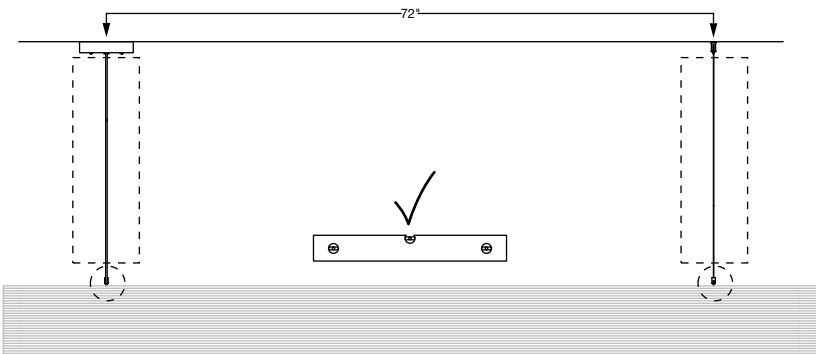

+/- 3"

Hewn93
8" tall shade