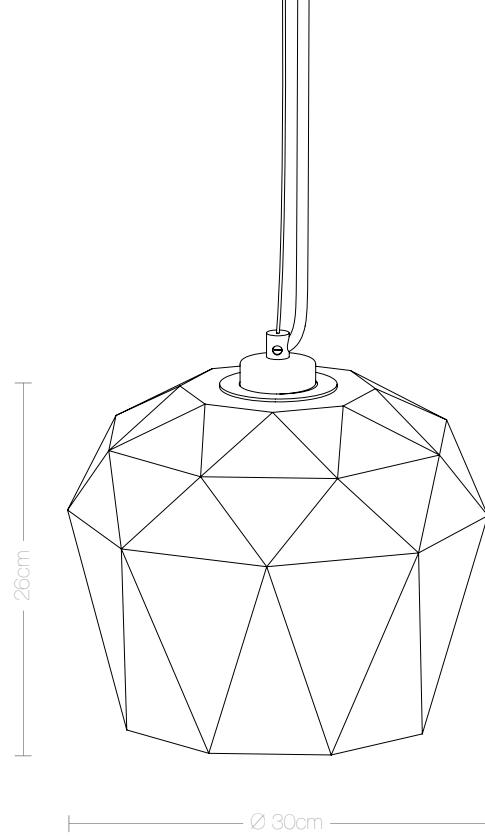

[K3]

PORZELLAN HÄNGELEUCHE
/PORCELAIN PENDANT LIGHT

www.gantlights.com

Leuchtmittel /lamp E27 max 40W	Mit einer Kantenlänge von 26 x 30 x 30 cm eignet sich die Lampe perfekt um sie als Highlight zentral im Raum in Szene zu setzen. Auf Grund ihres minimalistischen Designs und des edlen Materials Porzellan lässt sich die Lampe mit jedem Einrichtungsstil kombinieren.
Dimmbar /dimmable	Der Lieferumfang beinhaltet eine Anleitung, den handgefertigten Lampenschirm aus Porzellan und die von einem geprüften Elektriker aus CE zertifizierten Bauteilen hergestellten Fassungskonfiguration. Diese besteht aus einer E27 Kunststofffassung mit Zugentlastung und Stahlseil, 1,8 Meter langem schwarzem Textilkabel, sowie dem benötigten Befestigungsmaterial und einem schwarzem Baldachin.
Nennspannung /voltage max 250V 60Hz	
Größe /size 30cm x 30cm x 26cm	
Gewicht /weight 3.6kg	
Schutzklasse /protection class □ IP20 ⊕ ⓧ CE	
Abstrahlwinkel /angle of radiation 80°	/The triangulated pendant light [K3] is hand-crafted from white porcelain. The simple design makes it a timeless and extraordinary designer lamp. When switched off, the high-quality porcelain shines through the multiple glaze of the lamp. The outer walls are cast thin-walled, so that the lamp illuminate the room with a pleasantly warm light when switched on. The angular shape of the lamp is additionally accentuated by the contrast between the bright shining facets and the dark edges.

- Porzellan glänzend /porcelain glossy ● weiß /white
- Kabel /cable ● schwarz, schwarz geflochten /black, black twisted
- Kabellänge /cable length ● 1.8m, 3m, 5m

Installation /mounting