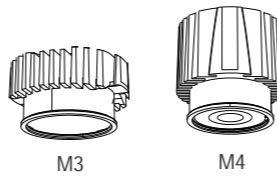

EN To secure safety, a qualified electrician is required to install/remove the luminaire.

DE Aus Sicherheitsgründen ist der Einbau/Ausbau dieser Leuchte nur durch eine Elektrofachkraft vorzunehmen.

FR Afin de garantir la sécurité du luminaire, celui-ci doit être installé ou retiré par un électricien qualifié.

IT Per garantire massima sicurezza, far eseguire il lavoro di installazione/rimozione della lampada da un elettricista specializzato.

ES Para asegurar la seguridad, se requiere un electricista cualificado para instalar / retirar la luminaria.

PT Para a sua segurança, um electricista qualificado deve atuar na instalação/remoção da luminária.