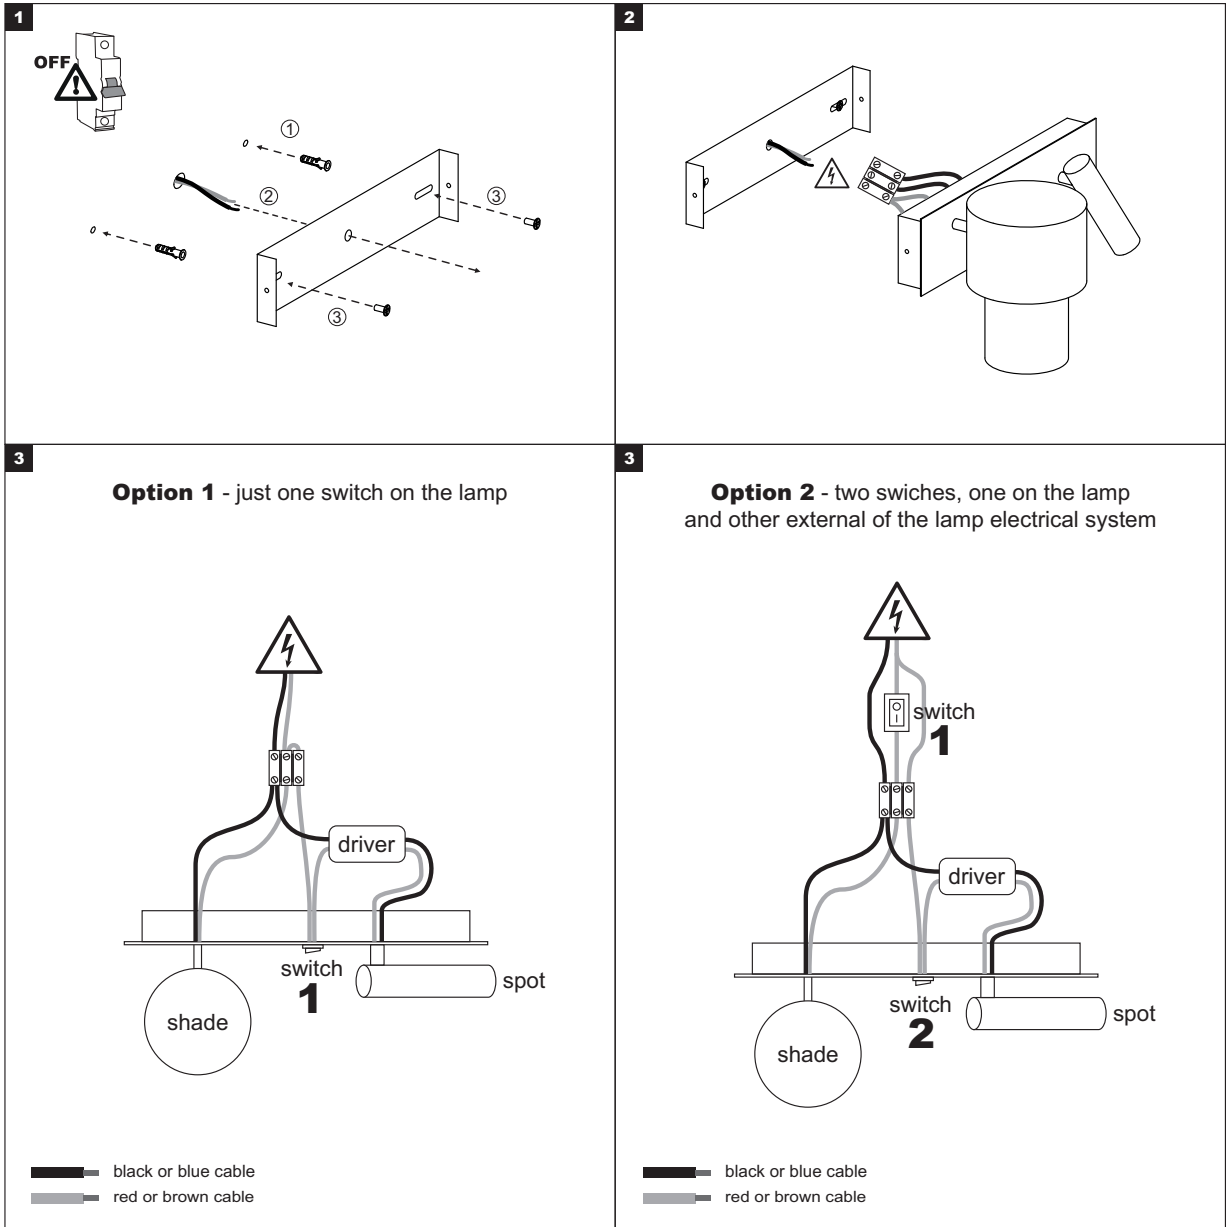

2698

2699

2700

GU-10 LED 8W

LED 3W

150 lm

3.000 K

Kan a reader