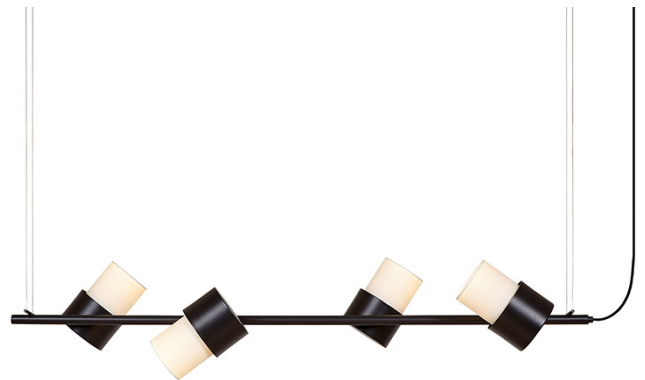

Estructura *Structure Structure*

- > Estructura en blanco RAL 9002 texturizado o negro RAL 9005 texturizado
- > *Structure in textured white RAL 9002 or textured black RAL 9005*
- > Structure en blanc texturé RAL 9002 ou en noir texturé RAL 9005

Materiales y acabados *Materials and finishes Matériaux et finitions*

- > Pantalla en cotonet
- > *Cotonet screen*
- > Écran Cotonet

Características eléctricas *Electrical characteristics Caractéristiques électriques*

4 x G-U10 LED

Medidas generales *General Measures Mesures générales*

- > Longitud 120 cm, ancho 32 cm, altura 16cm
- > *Length 120cm, width 32cm, height 16cm*
- > Longueur 120 cm, largeur 32 cm, hauteur 16 cm

Embalaje *Packaging Emballage*

- > 1 caja
- > *1 box*
- > 1 carton

28 x 28 x 120 cm / 0,094 m3
11" 11" 47.25" / 3.3 ft3

Peso *Weight Poids*

7 kg

15.4 lb

Mantenimiento *Maintenance Entretien*

- > Limpiar con tela suave ligeramente humedecida con agua. No utilizar detergentes, amoníaco o productos abrasivos.
- > *Wipe with a clean soft cloth slightly dampened with water. Do not use ammonia, solvents or abrasive cleaning products.*
- > Nettoyage avec un tissu doux légèrement humidifié avec de l'eau. Ne pas utiliser d'ammoniaque, solvants ou autres substances abrasives d'entretien.

Normas *Standars Normes*

- > Clase 1 – IP20
- > *Class 1 – IP20*
- > Classe 1 – IP20

Uso *Use Usage*

- > Interior
- > *Indoor*
- > Intérieur