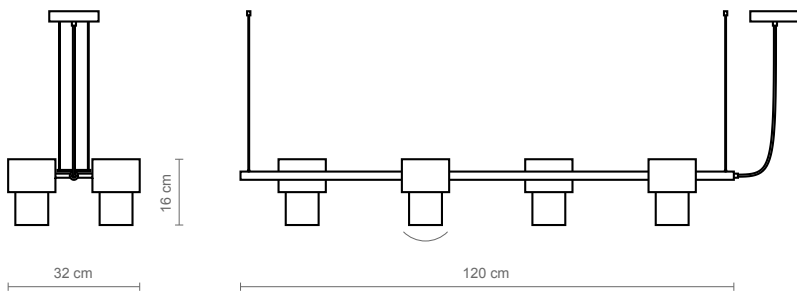

Referencias References Reference

ESTRUCTURA PANTALLA
STRUCTURE LAMPSHADE
STRUCTURE ABAT-JOUR

1638	● RAL 9002	■ Cotonet gris frío | Cold gray cotonet | Cotonet gris froid
1637	● RAL 9002	■ Cotonet sand | Sand cotonet | Cotonet sand
1636	● RAL 9002	■ Cotonet blanco | White cotonet | Cotonet blanc
1641	● RAL 9005	■ Cotonet gris frío | Cold gray cotonet | Cotonet gris froid
1640	● RAL 9005	■ Cotonet sand | Sand cotonet | Cotonet sand
1639	● RAL 9005	■ Cotonet blanco | White cotonet | Cotonet blanc
1642	● Terracota	■ Cotonet blanco | White cotonet | Cotonet blanc
1643	● Terracota	■ Cotonet sand | Sand cotonet | Cotonet sand