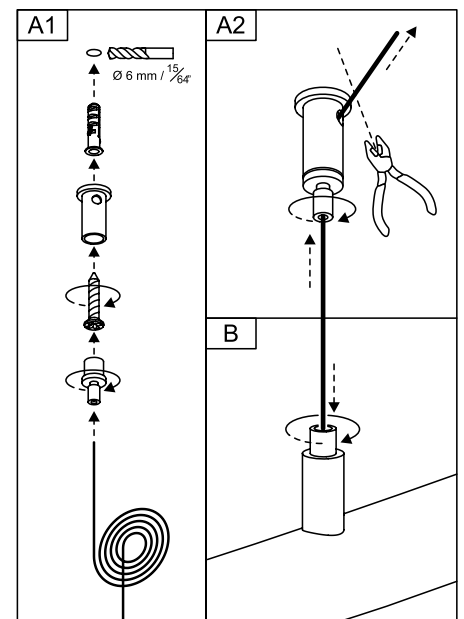

BY JORDI LLOPIS

Lámpara de suspensión *Hanging lamp* Suspension

- 1454
- 1455
- 1456
- 1457
- 1458
- 1459
- 1460
- 1461

8 x GU-10 LED 8W

Drilling Template

Kan chandelier 70 / 100 cm (step 2)

BY JORDI LLOPIS