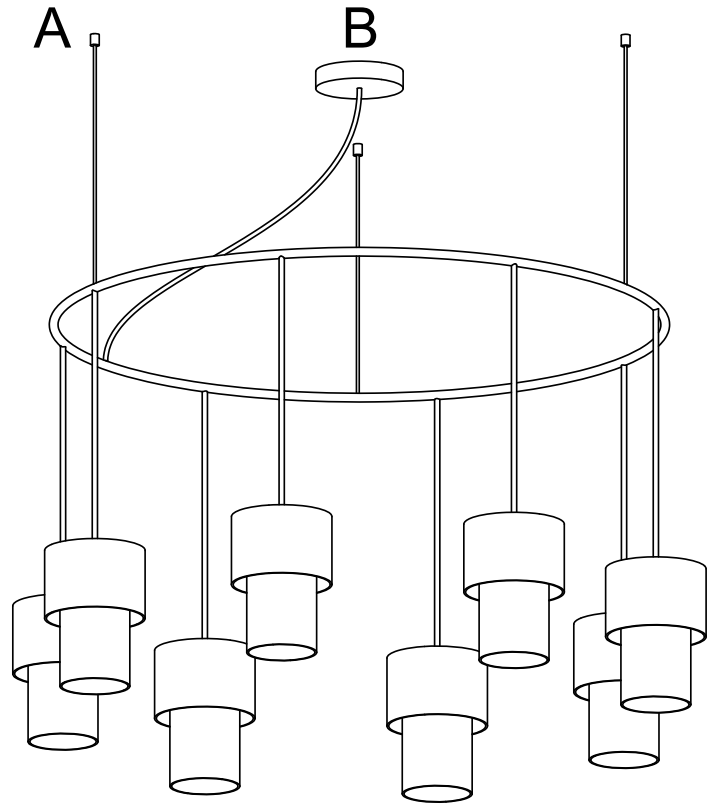

Kan chandelier 70 cm (step 1)

BY JORDI LLOPIS

Lámpara de suspensión *Hanging lamp* Suspension

- 1446
- 1447
- 1448
- 1449
- 1450
- 1451
- 1452
- 1453

8 x GU-10 LED 8W

Drilling Template

Kan chandelier 100 cm (step 1)

BY JORDI LLOPIS

Lámpara de suspensión *Hanging lamp* Suspension

- 1454
- 1455
- 1456
- 1457
- 1458
- 1459
- 1460
- 1461

8 x GU-10 LED 8W

Drilling Template

Kan chandelier 70 / 100 cm (step 2)

BY JORDI LLOPIS

Lámpara de suspensión *Hanging lamp* Suspension