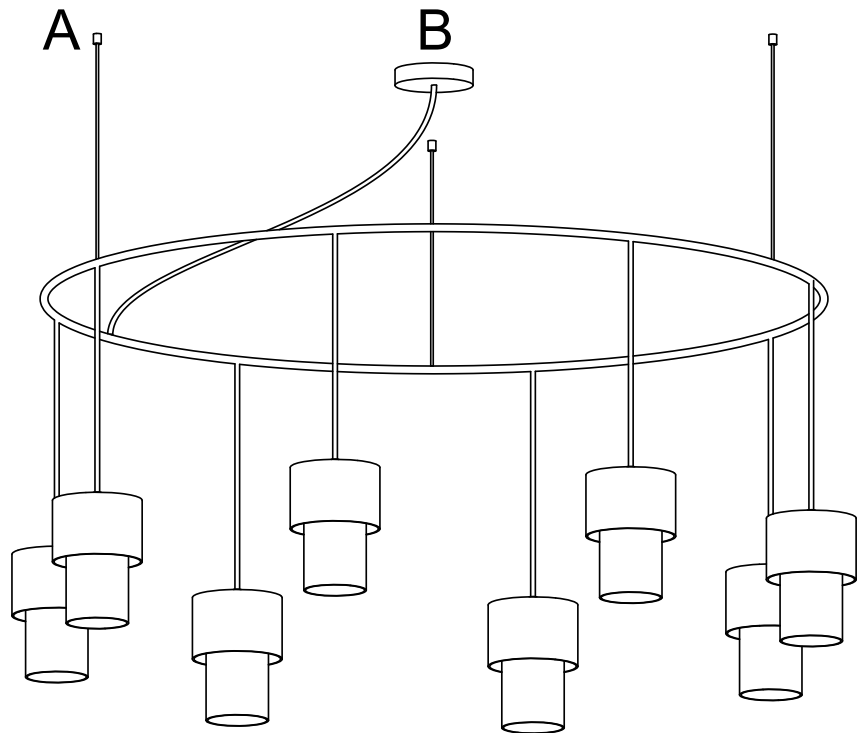

Kan chandelier 70 cm (step 1)

BY JORDI LLOPIS

Lámpara de suspensión *Hanging lamp* Suspension

- 1446
- 1447
- 1448
- 1449
- 1450
- 1451
- 1452
- 1453

8 x GU-10 LED 8W

Drilling Template

Kan chandelier 100 cm (step 1)

BY JORDI LLOPIS

Lámpara de suspensión *Hanging lamp* Suspension

- 1454
- 1455
- 1456
- 1457
- 1458
- 1459
- 1460
- 1461

8 x GU-10 LED 8W

Drilling Template

Kan chandelier 70 / 100 cm (step 2)

BY JORDI LLOPIS

Lámpara de suspensión *Hanging lamp* Suspension