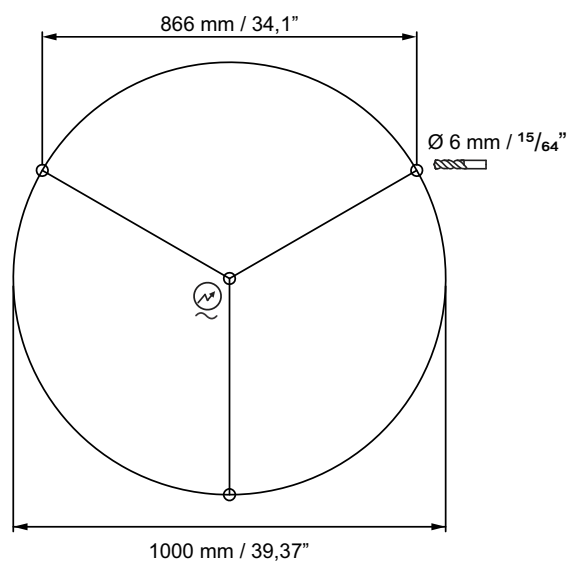

Kan chandelier 70 cm (step 1)

BY JORDI LLOPIS

Lámpara de suspensión *Hanging lamp* Suspension

- 1446
- 1447
- 1448
- 1449
- 1450
- 1451
- 1452
- 1453

8 x GU-10 LED 8W

Drilling Template

Kan chandelier 100 cm (step 1)

BY JORDI LLOPIS

Lámpara de suspensión *Hanging lamp* Suspension

- 1454
- 1455
- 1456
- 1457
- 1458
- 1459
- 1460
- 1461

8 x GU-10 LED 8W

Drilling Template

Kan chandelier 70 / 100 cm (step 2)

BY JORDI LLOPIS