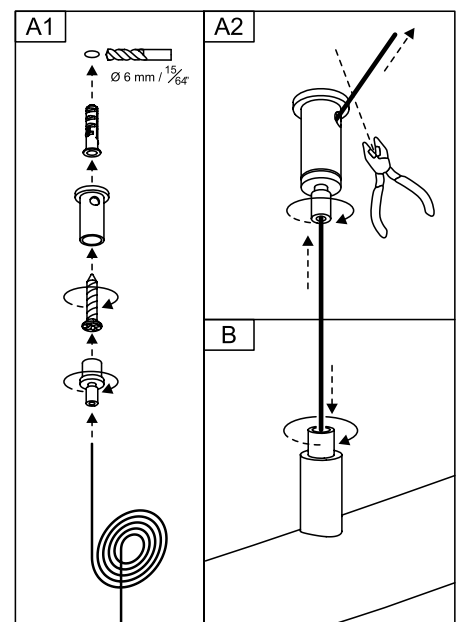

Kan chandelier 70 cm (step 1)

BY JORDI LLOPIS

Lámpara de suspensión *Hanging lamp* Suspension

- 1446
- 1447
- 1448
- 1449
- 1450
- 1451
- 1452
- 1453

8 x GU-10 LED 8W

Drilling Template

Kan chandelier 100 cm (step 1)

BY JORDI LLOPIS

Lámpara de suspensión *Hanging lamp* Suspension

- 1454
- 1455
- 1456
- 1457
- 1458
- 1459
- 1460
- 1461

8 x GU-10 LED 8W

Drilling Template

Kan chandelier 70 / 100 cm (step 2)

BY JORDI LLOPIS