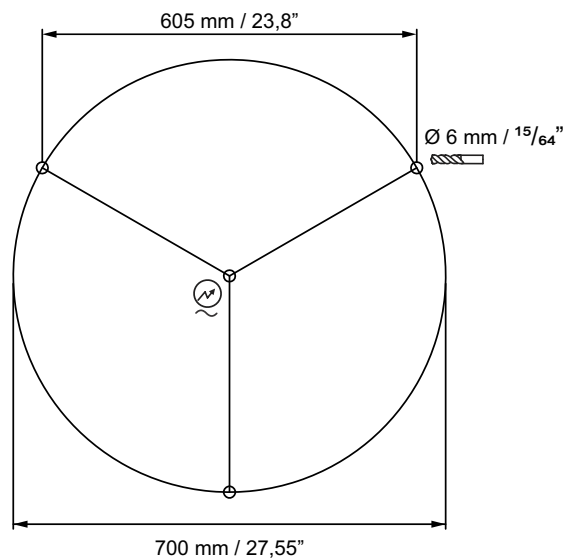

Kan chandelier 70 cm (step 1)

BY JORDI LLOPIS

Lámpara de suspensión *Hanging lamp* Suspension

- 1446
- 1447
- 1448
- 1449
- 1450
- 1451
- 1452
- 1453

8 x GU-10 LED 8W

Drilling Template

Kan chandelier 100 cm (step 1)