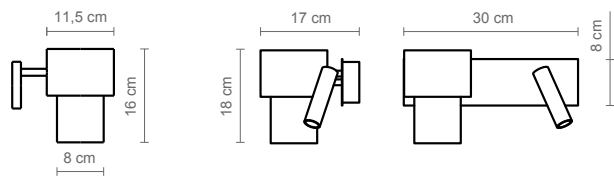

Kan a

Kan a lector

Referencias References Reference

ESTRUCTURA
STRUCTURE
STRUCTURE

PANTALLA
LAMP SHADE
ABAT-JOUR

2375	2695	2742	Blanco roto texturado RAL 9002 Off-white textured RAL 9002 Blanc cassé texturé RAL 9002	Cotonet gris frío Cold grey cotonet Cotonet gris froid
2572			Blanco roto texturado RAL 9002 Off-white textured RAL 9002 Blanc cassé texturé RAL 9002	Cotonet arena oscura Dark sand cotonet Cotonet sable sombre
2377	2694	2741	Blanco roto texturado RAL 9002 Off-white textured RAL 9002 Blanc cassé texturé RAL 9002	Cotonet sand Sand cotonet Cotonet sable
2378	2693	2740	Blanco roto texturado RAL 9002 Off-white textured RAL 9002 Blanc cassé texturé RAL 9002	Cotonet blanco White cotonet Cotonet blanc
2379	2698	2745	Negro texturado RAL 9005 Textured black RAL 9005 Noir texturé RAL 9005	Cotonet gris frío Cold grey cotonet Cotonet gris froid
2573			Negro texturado RAL 9005 Textured black RAL 9005 Noir texturé RAL 9005	Cotonet arena oscura Dark sand cotonet Cotonet sable sombre
2381	2697	2744	Negro texturado RAL 9005 Textured black RAL 9005 Noir texturé RAL 9005	Cotonet sand Sand cotonet Cotonet sable
2382	2696	2743	Negro texturado RAL 9005 Textured black RAL 9005 Noir texturé RAL 9005	Cotonet blanco White cotonet Cotonet blanc
	2699	2746	Terracota RAL design 050-40-50 Terracotta RAL design 050-40-50 Terracotta RAL design 050-40-50	Cotonet blanco White cotonet Cotonet blanc
	2700	2747	Terracota RAL design 050-40-50 Terracotta RAL design 050-40-50 Terracotta RAL design 050-40-50	Cotonet sand Sand cotonet Cotonet sable