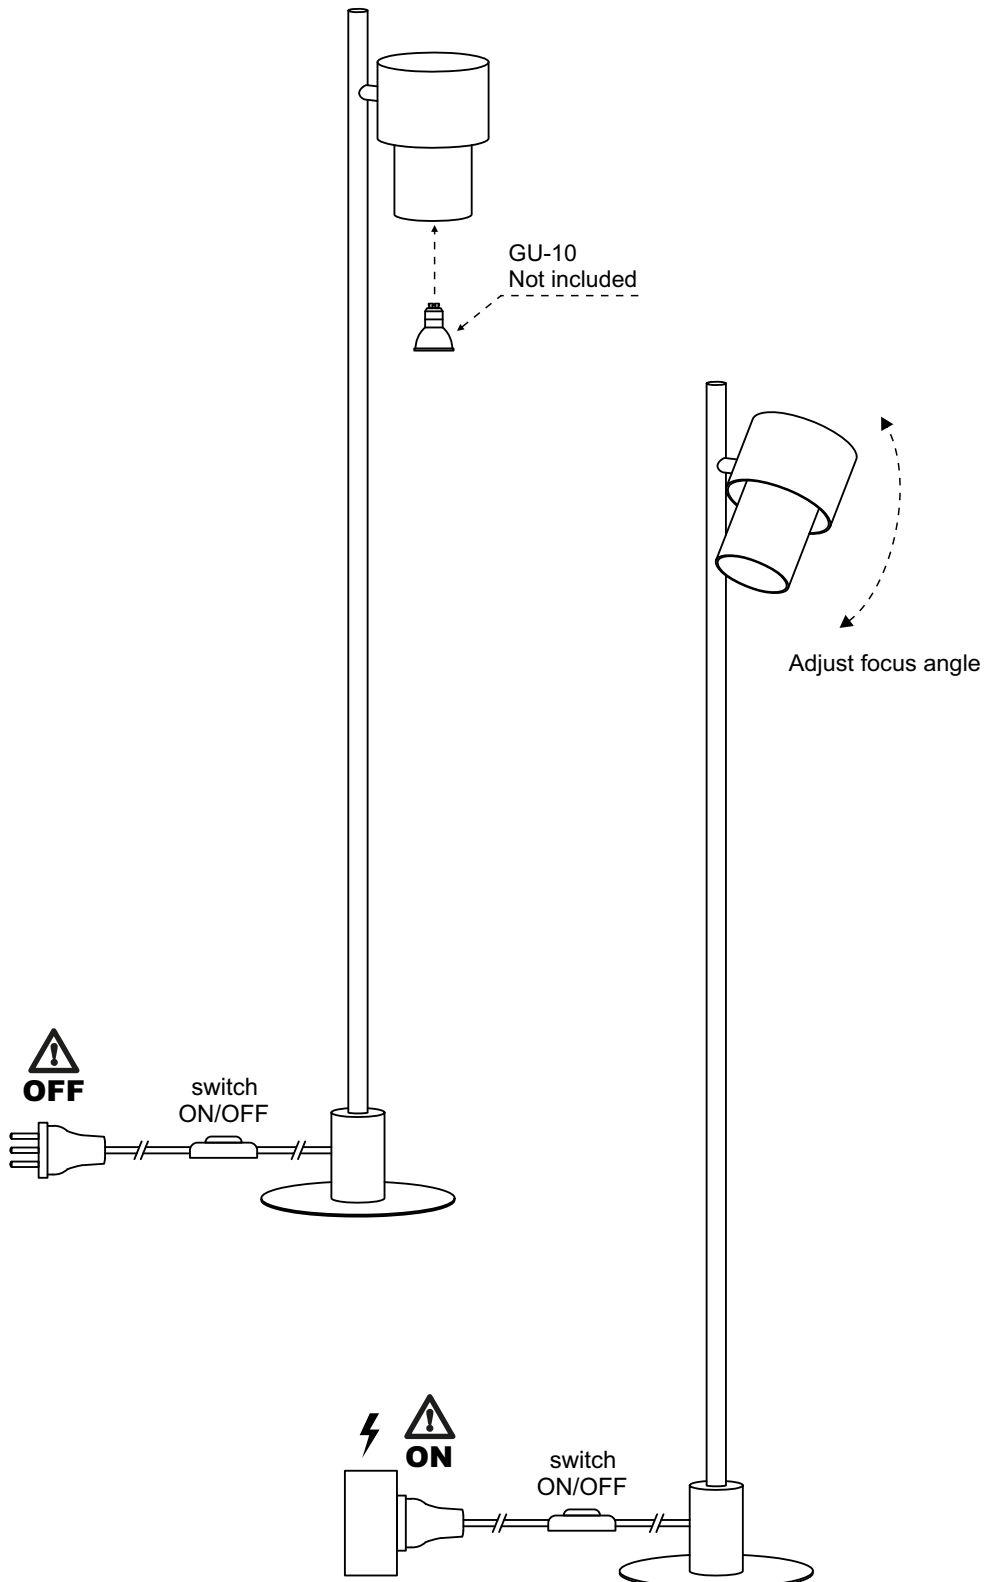

# Kan p/1

BY JORDI LLOPIS

Lámparas de Pie Floor Lamps Lampadaires

- 4160
- 4216
- 4162
- 4163
- 4156
- 4215
- 4158
- 4159

GU-10 LED 8W

## Kan p/2

BY JORDI LLOPIS

Lámparas de Pie Floor Lamps Lampadaires

- 4168
- 4218
- 4170
- 4171
- 4164
- 4217
- 4166
- 4167

2 x GU-10 LED 8W