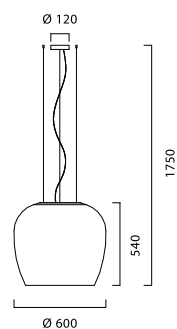

ПОДВЕСНОЙ СВЕТИЛЬНИК ИЗ СТЕКЛОВОЛОКНА, РАСКРАШЕННЫЙ ВРУЧНУЮ. ВНЕШНЯЯ ОТДЕЛКА МОЖЕТ БЫТЬ: ЧЕРНАЯ МАТОВАЯ И БЛЕСТЯЩАЯ, БЕЛАЯ МАТОВАЯ И БЛЕСТЯЩАЯ. ВНУТРЕННЯЯ ЧАСТЬ МОЖЕТ БЫТЬ ОТДЕЛАНА СУСАЛЬНЫМ ЗОЛОТОМ ИЛИ СЕРЕБРОМ.