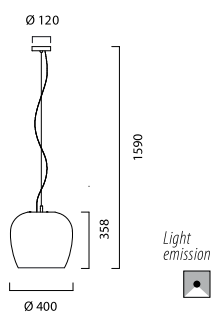

Versione da interno IP20

Indoor IP20

Lampada sospensione - *Pendant lamp*

012161 Nero opaco/oro - *Matt black/gold*

012160 Nero lucido/oro - *Glossy black/gold*

012163 Bianco opaco/argento - *Matt white/silver*

012162 Bianco lucido/argento - *Glossy white/silver*

E27 2x23WTC-TSE

Versione da interno IP20

Indoor IP20

Lampada sospensione - *Pendant lamp*

012165 Nero opaco/oro - *Matt black/gold*

012164 Nero lucido/oro - *Glossy black/gold*

012167 Bianco opaco/argento - *Matt white/silver*

012166 Bianco lucido/argento - *Glossy white/silver*

LED 23W 3.000°K 220-240V~ 50-60Hz

NOMINAL FLUX 2.830 lm / **LOR** (*Light Output Ratio*) 70%

Modulo led integrato a tensione di rete.

Led modules with integrated driver for mains voltage.