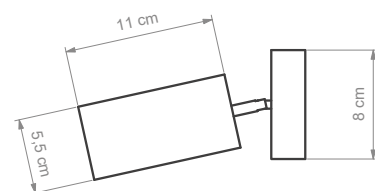

Croquis *Sketch* Croquis