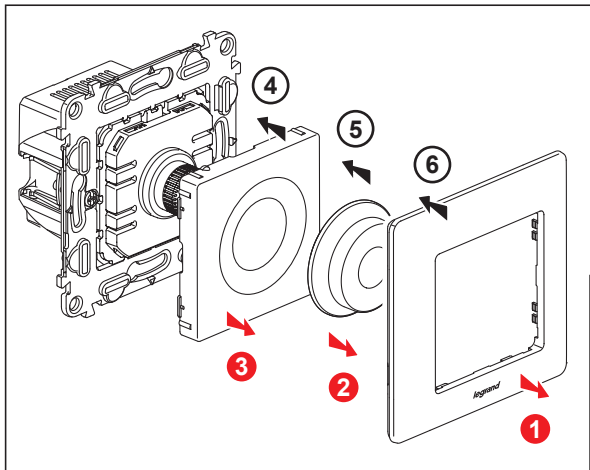

			U	
-10°C ... +70°C	-5°C ... +35°C	40 mm	100 .. 240 V~ 50 / 60 Hz	8 mm 1...2,5 mm²

	R	L	C/L		Dimmable	Dimmable LED
200-240V~ 50/60Hz	5...300 W	5... 300 VA	5... 300 VA	5... 300 VA	5...75 W ≤ 10 x	
100-200V~ 50/60Hz	5...150 W	5... 150 VA	5... 150 VA	5... 150 VA	5...37 W ≤ 10 x	