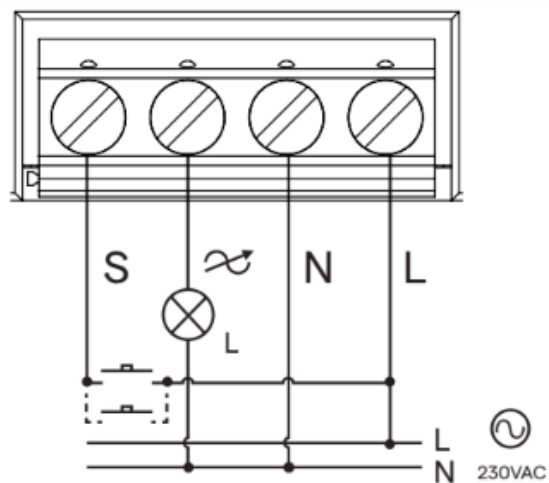

Schéma zapojení:

V případě dotazů kontaktujte Pairam na emailové adrese michal.cero@pairam.cz.