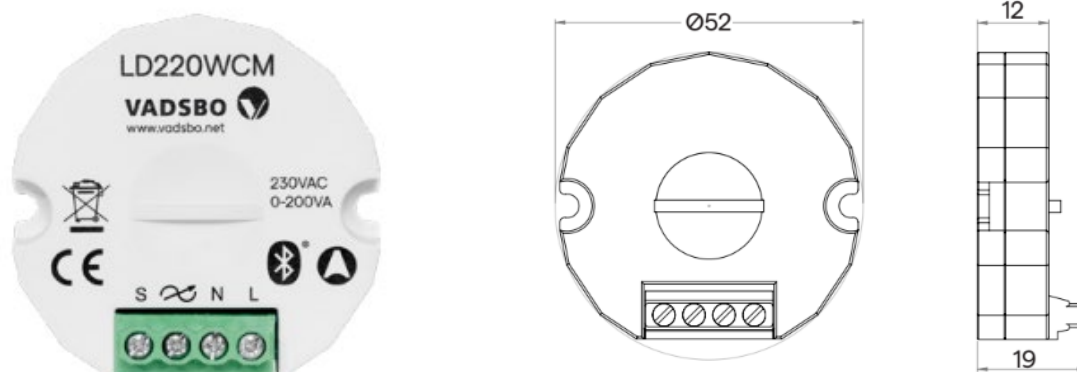

Modul Casambi pro fázové stmívání 220W s rozhraním pro tlačítko

Popis:

Modul z produktové řady systému inteligentního ovládání osvětlení Casambi určený k fázovému stmívání svítidel a ke spínání svítidel ON/OFF. Modul má také rozhraní pro připojení tlačítka určeného k ovládání libovolných svítidel. Modul se připojí přes technologii Bluetooth 4.0 do uživatelského rozhraní aplikace Casambi. Aplikace Casambi je zadarmo k dispozici na Apple App Store a Google Play Store. S tímto modulem je možné ovládat fázově stmívatelná svítidla na jednom okruhu se zátěží až 220W.

Technické parametry:

Název produktu:	Modul Casambi pro fázové stmívání 220W s rozhraním pro tlačítko
Kód produktu:	8450-V-4022010WCM
Elektrické napětí, frekvence:	230V AC (50Hz)
Výstup:	230V AC (50Hz)
Provozní teplota okolí:	0°C až 50°C
Rozměry:	52mm x 52mm x 19mm
Ochrana IP:	20
Maximální příkon:	220W při 230V