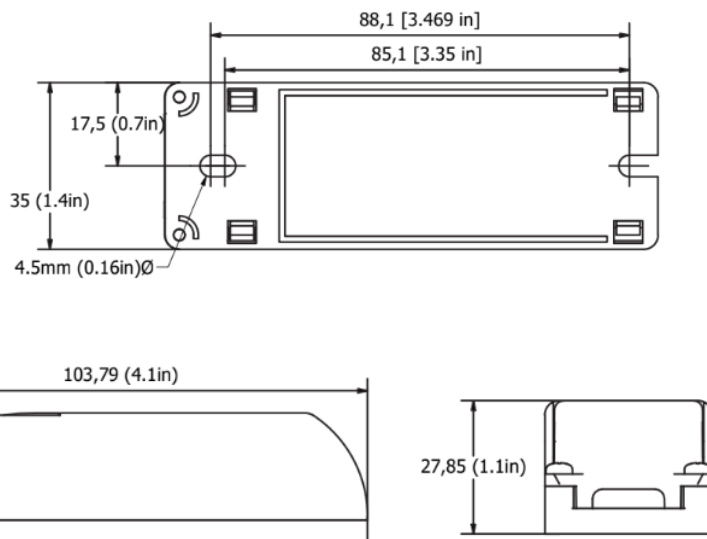

Modul Casambi pro fázové stmívání 460W

Popis:

Modul z produktové řady systému inteligentního ovládání osvětlení Casambi určený k fázovému stmívání svítidel a ke spínání svítidel ON/OFF. Modul se připojí přes technologii Bluetooth 4.0 do uživatelského rozhraní aplikace Casambi. Aplikace Casambi je zdarma k dispozici na Apple App Store a Google Play Store. S tímto modulem je možné ovládat fázově stmívatelná svítidla na jednom okruhu se zátěží až 460W.

K použití modulu není třeba žádného dalšího příslušenství, protože každý prvek sítě Casambi se stává její součástí a nepotřebuje centrální řízení. Casambi je možné připojit k internetu, ovládat vzdáleně.

Technické parametry:

Název produktu:	Modul Casambi pro fázové stmívání 220W s rozhraním pro tlačítko
Kód produktu:	250-TRED-E-CSB-2A
Elektrické napětí, frekvence:	230V AC (50Hz)
Výstup:	230V AC (50Hz)
Provozní teplota okolí:	0°C až 50°C
Rozměry:	104mm x 35mm x 28mm
Ochrana IP:	20
Maximální příkon:	460W při 230V