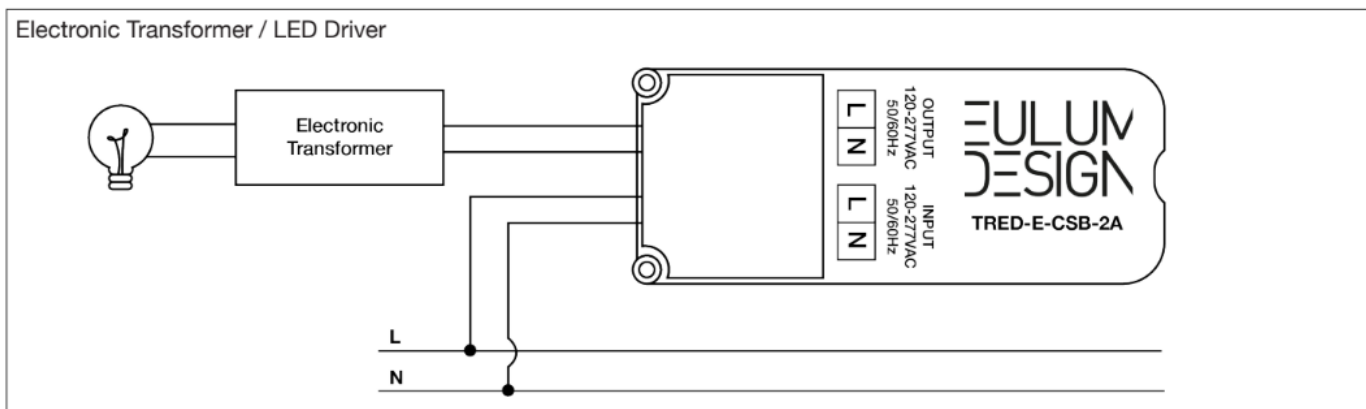

Schéma zapojení:

V případě dotazů kontaktujte Pairam na emailové adrese michal.cero@pairam.cz.