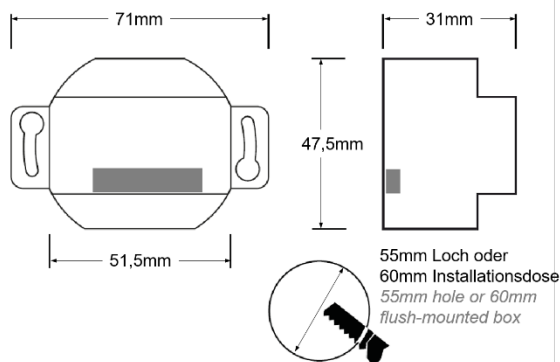

Modul Casambi pro fázové stmívání 300W s rozhraním pro tlačítko

Popis:

Modul z produktové řady systému inteligentního ovládání osvětlení Casambi určený k fázovému stmívání svítidel a ke spínání svítidel ON/OFF. Modul má také rozhraní pro připojení tlačítka určeného k ovládání libovolných svítidel. Modul se připojí přes technologii Bluetooth 4.0 do uživatelského rozhraní aplikace Casambi. Aplikace Casambi je zadarmo k dispozici na Apple App Store a Google Play Store. S tímto modulem je možné ovládat fázově stmívatelná svítidla na jednom okruhu se zátěží až 300W.

Technické parametry:

Název produktu:	Modul Casambi pro fázové stmívání 300W s rozhraním pro tlačítko
Kód produktu:	808945
Elektrické napětí, frekvence:	230V AC (50Hz)
Výstup:	230V AC (50Hz)
Provozní teplota okolí:	0°C až 50°C
Rozměry:	51,5(71)mm x 47,5mm x 31mm
Ochrana IP:	20
Maximální příkon:	2,3kW při 230V