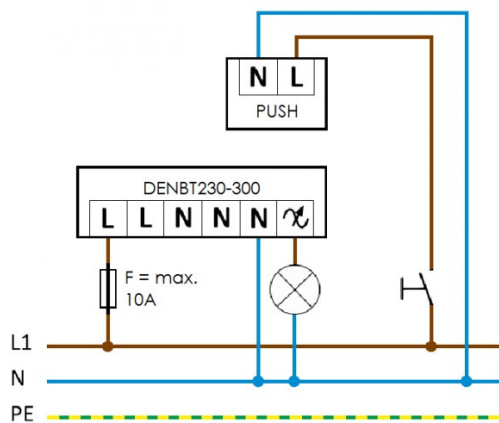

Schéma zapojení:

V případě dotazů kontaktujte Pairam na emailové adrese michal.cero@pairam.cz.