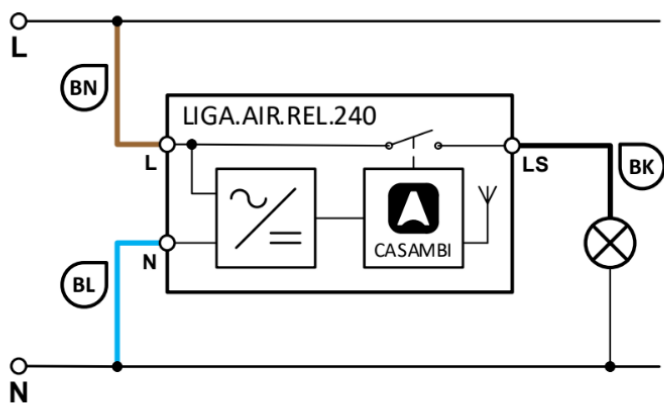

Schéma zapojení:

V případě dotazů kontaktujte Pairam na emailové adrese michal.cero@pairam.cz.