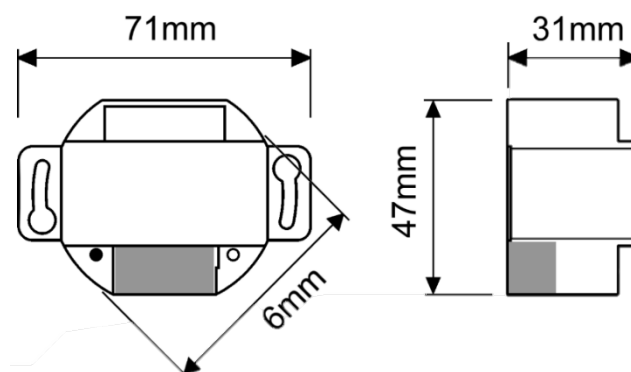

Modul Casambi se dvěma relé

Popis:

Modul z produktové řady systému inteligentního ovládání osvětlení Casambi. Modul se po zapojení připojí přes technologii Bluetooth 4.0 do uživatelského rozhraní aplikace Casambi. Aplikace Casambi je zadarmo k dispozici na Apple App Store a Google Play Store.

Modul Casambi s jedním relé umožňuje spínat dva okruhy s větší zátěží, než CBU-TED. Modul neumožňuje stmívat. Umožňuje spínat zátěž 2x do 16A, tedy až 3,6kW při 230V.

K modulu není třeba žádné další příslušenství, každý prvek sítě Casambi se stává její součástí a nepotřebuje centrální řízení. Casambi je možné připojit k internetu, ovládat vzdáleně.

Technické parametry:

Název produktu:	Modul Casambi se dvěma relé
Kód produktu:	808888
Elektrické napětí, frekvence:	230V AC
Výstup:	230V AC
Provozní teplota okolí:	0°C až 50°C
Rozměry:	71mm x 47mm x 31mm
Ochrana IP:	20
Maximální příkon:	2x 3,6kW při 230V