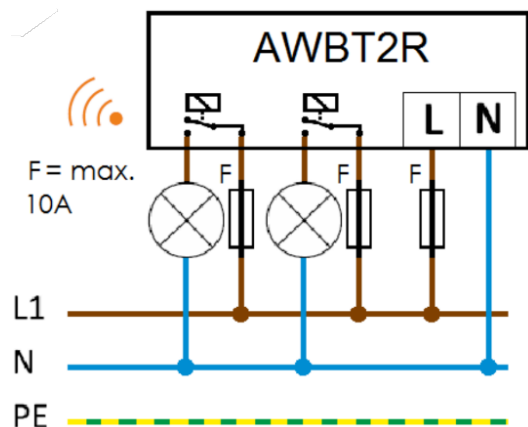

Schéma zapojení:

V případě dotazů kontaktujte Pairam na emailové adrese michal.cero@pairam.cz.