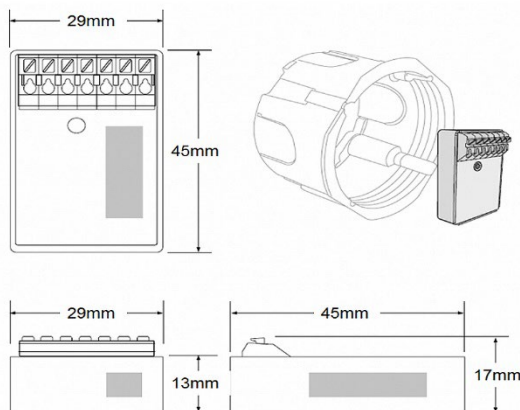

## Technický list k Modulu Casambi s rozhraním pro 4 tlačítka

### Popis:

Modul z produktové řady systému inteligentního ovládání osvětlení Casambi. Modul se po zapojení připojí přes technologii Bluetooth 4.0 do uživatelského rozhraní aplikace Casambi. Aplikace Casambi je zadarmo k dispozici na Apple App Store a Google Play Store. Slouží jako rozhraní pro připojení až čtyř tlačítek s řazením 1/0 (zvonkový typ). Takto je možné ovládat další prvky Casambi klasicky vypadajícím vypínačem na stěně. Modul se vkládá do montážní krabice vypínače.

### Technické parametry:

Název produktu:	Modul Casambi s rozhraním pro 4 tlačítka
Kód produktu:	808921
Elektrické napětí, frekvence:	220-240V, AC, 50Hz, 0,6A
Provozní teplota okolí:	0-55°C
Ochrana proti zkratu:	Ano
Rozměry:	45mm x 29mm x 17mm
Ochrana IP:	20
Maximální počet připojených tlačítek:	4