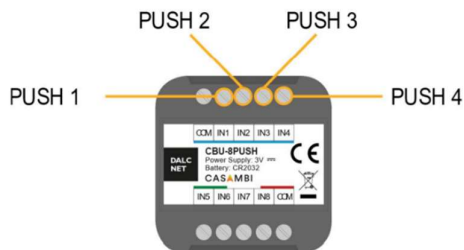

Technický list k Modulu Casambi s rozhraním pro 8 tlačítek

Popis:

Modul z produktové řady systému inteligentního ovládání osvětlení Casambi. Modul se po zapojení připojí přes technologii Bluetooth 4.0 do uživatelského rozhraní aplikace Casambi. Aplikace Casambi je zadarmo k dispozici na Apple App Store a Google Play Store. Slouží jako rozhraní pro rozhraní pro připojení až osmi tlačítek s řazením 1/0 (zvonkový typ). Slouží k ovládání až osmi okruhů svítidel / scén / animací, atd. Vše si snadno nastaví uživatel. Ovladač je na baterii (výdrž vyměnitelné baterie 2-5 let dle četnosti používání), tedy není třeba ho umísťovat do elektrické sítě. Tímto modulem je možné ovládat další prvky Casambi klasickým vypínacím vypínačem na stěně. Modul se vkládá do montážní krabice vypínače.

Každý prvek sítě Casambi se stává její součástí a nepotřebuje centrální řízení. Casambi je možné připojit k internetu, ovládat vzdáleně.

Technické parametry:

Název produktu:	Modul Casambi s rozhraním pro 8 tlačítek
Kód produktu:	8400-CBU-8PUSH
Baterie:	CR2032
Provozní teplota okolí:	-10 až 40°C
Rozměry:	44mm x 57mm x 19mm
Ochrana IP:	20
Maximální počet připojených tlačítek:	8

Schéματα zapojení:

IN 4

UP & DOWN

X7

XPRESS