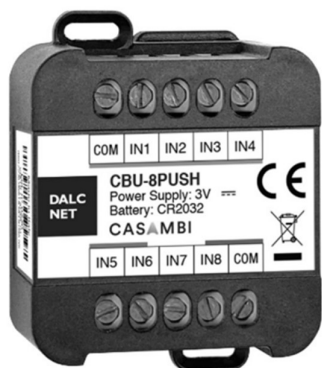

Technický list k Modulu Casambi s rozhraním pro 8 tlačítek

Popis:

Modul z produktové řady systému inteligentního ovládání osvětlení Casambi. Modul se po zapojení připojí přes technologii Bluetooth 4.0 do uživatelského rozhraní aplikace Casambi. Aplikace Casambi je zadarmo k dispozici na Apple App Store a Google Play Store. Slouží jako rozhraní pro rozhraní pro připojení až osmi tlačítek s řazením 1/0 (zvonkový typ). Slouží k ovládání až osmi okruhů svítidel / scén / animací, atd. Vše si snadno nastaví uživatel. Ovladač je na baterii (výdrž vyměnitelné baterie 2-5 let dle četnosti používání), tedy není třeba ho umísťovat do elektrické sítě. Tímto modulem je možné ovládat další prvky Casambi klasickým vypínacím vypínačem na stěně. Modul se vkládá do montážní krabice vypínače.

Každý prvek sítě Casambi se stává její součástí a nepotřebuje centrální řízení. Casambi je možné připojit k internetu, ovládat vzdáleně.

Technické parametry:

Název produktu:	Modul Casambi s rozhraním pro 8 tlačítek
Kód produktu:	8400-CBU-8PUSH
Baterie:	CR2032
Provozní teplota okolí:	-10 až 40°C
Rozměry:	44mm x 57mm x 19mm
Ochrana IP:	20
Maximální počet připojených tlačítek:	8

Schéματα zapojení:

IN 4

UP & DOWN

X7

XPRESS