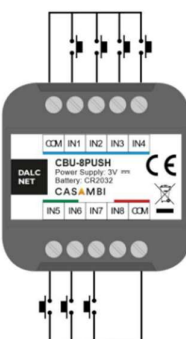

Technický list k Modulu Casambi s rozhraním pro 8 tlačítek

Popis:

Modul z produktové řady systému inteligentního ovládání osvětlení Casambi. Modul se po zapojení připojí přes technologii Bluetooth 4.0 do uživatelského rozhraní aplikace Casambi. Aplikace Casambi je zadarmo k dispozici na Apple App Store a Google Play Store. Slouží jako rozhraní pro rozhraní pro připojení až osmi tlačítek s řazením 1/0 (zvonkový typ). Slouží k ovládání až osmi okruhů svítidel / scén / animací, atd. Vše si snadno nastaví uživatel. Ovladač je na baterii (výdrž vyměnitelné baterie 2-5 let dle četnosti používání), tedy není třeba ho umísťovat do elektrické sítě. Tímto modulem je možné ovládat další prvky Casambi klasickým vypínacím vypínačem na stěně. Modul se vkládá do montážní krabice vypínače.

Každý prvek sítě Casambi se stává její součástí a nepotřebuje centrální řízení. Casambi je možné připojit k internetu, ovládat vzdáleně.

Technické parametry:

Název produktu:	Modul Casambi s rozhraním pro 8 tlačítek
Kód produktu:	8400-CBU-8PUSH
Baterie:	CR2032
Provozní teplota okolí:	-10 až 40°C
Rozměry:	44mm x 57mm x 19mm
Ochrana IP:	20
Maximální počet připojených tlačítek:	8

Schéματα zapojení:

IN 4

UP & DOWN

X7

XPRESS