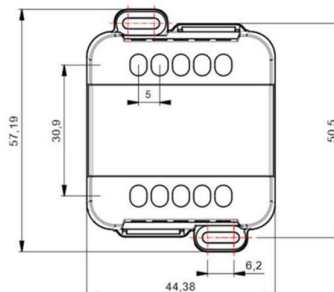

Technický list k Modulu Casambi s rozhraním pro 8 tlačítek

Popis:

Modul z produktové řady systému inteligentního ovládání osvětlení Casambi. Modul se po zapojení připojí přes technologii Bluetooth 4.0 do uživatelského rozhraní aplikace Casambi. Aplikace Casambi je zadarmo k dispozici na Apple App Store a Google Play Store. Slouží jako rozhraní pro rozhraní pro připojení až osmi tlačítek s řazením 1/0 (zvonkový typ). Slouží k ovládání až osmi okruhů svítidel / scén / animací, atd. Vše si snadno nastaví uživatel. Ovladač je na baterii (výdrž vyměnitelné baterie 2-5 let dle četnosti používání), tedy není třeba ho umísťovat do elektrické sítě. Tímto modulem je možné ovládat další prvky Casambi klasickým vypínacím vypínačem na stěně. Modul se vkládá do montážní krabice vypínače.

Každý prvek sítě Casambi se stává její součástí a nepotřebuje centrální řízení. Casambi je možné připojit k internetu, ovládat vzdáleně.

Technické parametry:

Název produktu:	Modul Casambi s rozhraním pro 8 tlačítek
Kód produktu:	8400-CBU-8PUSH
Baterie:	CR2032
Provozní teplota okolí:	-10 až 40°C
Rozměry:	44mm x 57mm x 19mm
Ochrana IP:	20
Maximální počet připojených tlačítek:	8

Schéματα zapojení:

IN 4

UP & DOWN

X7

XPRESS