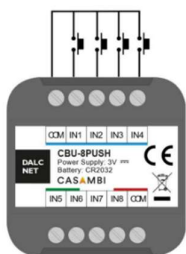

Technický list k Modulu Casambi s rozhraním pro 8 tlačítek

Popis:

Modul z produktové řady systému inteligentního ovládání osvětlení Casambi. Modul se po zapojení připojí přes technologii Bluetooth 4.0 do uživatelského rozhraní aplikace Casambi. Aplikace Casambi je zadarmo k dispozici na Apple App Store a Google Play Store. Slouží jako rozhraní pro rozhraní pro připojení až osmi tlačítek s řazením 1/0 (zvonkový typ). Slouží k ovládání až osmi okruhů svítidel / scén / animací, atd. Vše si snadno nastaví uživatel. Ovladač je na baterii (výdrž vyměnitelné baterie 2-5 let dle četnosti používání), tedy není třeba ho umísťovat do elektrické sítě. Tímto modulem je možné ovládat další prvky Casambi klasickým vypínacím vypínačem na stěně. Modul se vkládá do montážní krabice vypínače.

Každý prvek sítě Casambi se stává její součástí a nepotřebuje centrální řízení. Casambi je možné připojit k internetu, ovládat vzdáleně.

Technické parametry:

Název produktu:	Modul Casambi s rozhraním pro 8 tlačítek
Kód produktu:	8400-CBU-8PUSH
Baterie:	CR2032
Provozní teplota okolí:	-10 až 40°C
Rozměry:	44mm x 57mm x 19mm
Ochrana IP:	20
Maximální počet připojených tlačítek:	8

Schéματα zapojení:

IN 4

UP & DOWN

X7

XPRESS