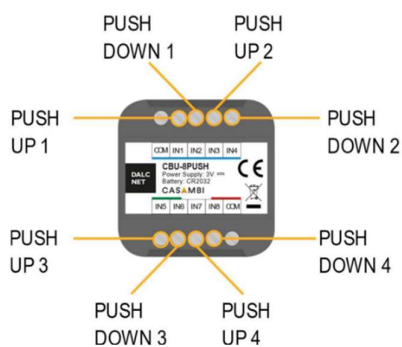

Technický list k Modulu Casambi s rozhraním pro 8 tlačítek

Popis:

Modul z produktové řady systému inteligentního ovládání osvětlení Casambi. Modul se po zapojení připojí přes technologii Bluetooth 4.0 do uživatelského rozhraní aplikace Casambi. Aplikace Casambi je zadarmo k dispozici na Apple App Store a Google Play Store. Slouží jako rozhraní pro rozhraní pro připojení až osmi tlačítek s řazením 1/0 (zvonkový typ). Slouží k ovládání až osmi okruhů svítidel / scén / animací, atd. Vše si snadno nastaví uživatel. Ovladač je na baterii (výdrž vyměnitelné baterie 2-5 let dle četnosti používání), tedy není třeba ho umísťovat do elektrické sítě. Tímto modulem je možné ovládat další prvky Casambi klasickým vypínacím vypínačem na stěně. Modul se vkládá do montážní krabice vypínače.

Každý prvek sítě Casambi se stává její součástí a nepotřebuje centrální řízení. Casambi je možné připojit k internetu, ovládat vzdáleně.

Technické parametry:

Název produktu:	Modul Casambi s rozhraním pro 8 tlačítek
Kód produktu:	8400-CBU-8PUSH
Baterie:	CR2032
Provozní teplota okolí:	-10 až 40°C
Rozměry:	44mm x 57mm x 19mm
Ochrana IP:	20
Maximální počet připojených tlačítek:	8

Schéματα zapojení:

IN 4

UP & DOWN

X7

XPRESS