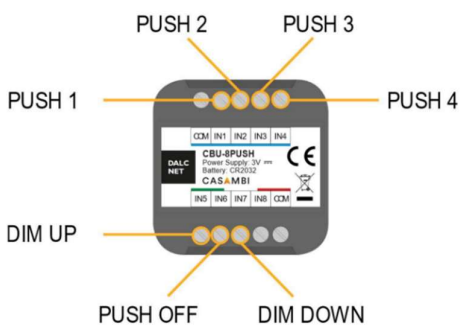

Technický list k Modulu Casambi s rozhraním pro 8 tlačítek

Popis:

Modul z produktové řady systému inteligentního ovládání osvětlení Casambi. Modul se po zapojení připojí přes technologii Bluetooth 4.0 do uživatelského rozhraní aplikace Casambi. Aplikace Casambi je zadarmo k dispozici na Apple App Store a Google Play Store. Slouží jako rozhraní pro rozhraní pro připojení až osmi tlačítek s řazením 1/0 (zvonkový typ). Slouží k ovládání až osmi okruhů svítidel / scén / animací, atd. Vše si snadno nastaví uživatel. Ovladač je na baterii (výdrž vyměnitelné baterie 2-5 let dle četnosti používání), tedy není třeba ho umísťovat do elektrické sítě. Tímto modulem je možné ovládat další prvky Casambi klasickým vypínacím vypínačem na stěně. Modul se vkládá do montážní krabice vypínače.

Každý prvek sítě Casambi se stává její součástí a nepotřebuje centrální řízení. Casambi je možné připojit k internetu, ovládat vzdáleně.

Technické parametry:

Název produktu:	Modul Casambi s rozhraním pro 8 tlačítek
Kód produktu:	8400-CBU-8PUSH
Baterie:	CR2032
Provozní teplota okolí:	-10 až 40°C
Rozměry:	44mm x 57mm x 19mm
Ochrana IP:	20
Maximální počet připojených tlačítek:	8

Schéματα zapojení:

IN 4

UP & DOWN

X7

XPRESS