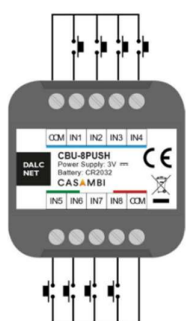

Technický list k Modulu Casambi s rozhraním pro 8 tlačítek

Popis:

Modul z produktové řady systému inteligentního ovládání osvětlení Casambi. Modul se po zapojení připojí přes technologii Bluetooth 4.0 do uživatelského rozhraní aplikace Casambi. Aplikace Casambi je zadarmo k dispozici na Apple App Store a Google Play Store. Slouží jako rozhraní pro rozhraní pro připojení až osmi tlačítek s řazením 1/0 (zvonkový typ). Slouží k ovládání až osmi okruhů svítidel / scén / animací, atd. Vše si snadno nastaví uživatel. Ovladač je na baterii (výdrž vyměnitelné baterie 2-5 let dle četnosti používání), tedy není třeba ho umísťovat do elektrické sítě. Tímto modulem je možné ovládat další prvky Casambi klasickým vypínacím vypínačem na stěně. Modul se vkládá do montážní krabice vypínače.

Každý prvek sítě Casambi se stává její součástí a nepotřebuje centrální řízení. Casambi je možné připojit k internetu, ovládat vzdáleně.

Technické parametry:

Název produktu:	Modul Casambi s rozhraním pro 8 tlačítek
Kód produktu:	8400-CBU-8PUSH
Baterie:	CR2032
Provozní teplota okolí:	-10 až 40°C
Rozměry:	44mm x 57mm x 19mm
Ochrana IP:	20
Maximální počet připojených tlačítek:	8

Schéματα zapojení:

IN 4

UP & DOWN

X7

XPRESS