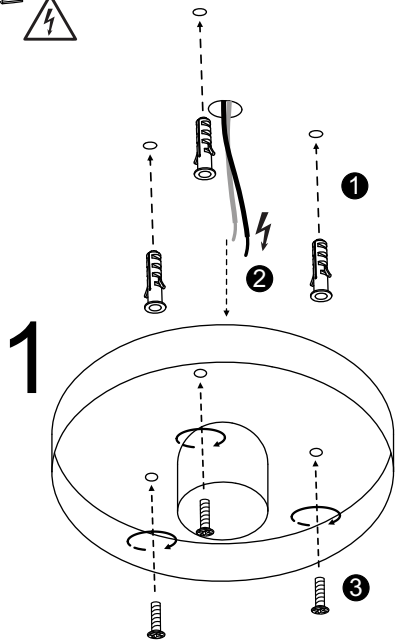

Moon pl 1 Ø30/40

Lámpara de techo *Ceiling lamp* Plafonnier

Moon pl 1 Ø30

- 1262
- 1263
- 1492
- 1265

Moon pl 1 Ø40

- 1266
- 1267
- 1493
- 1269

 A+

 E-27 LED 12W