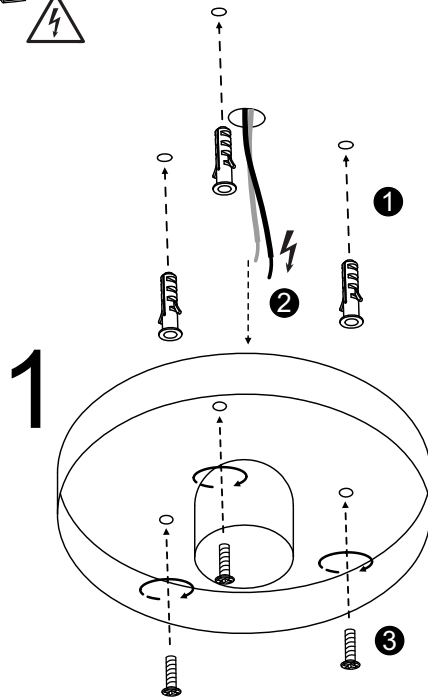

Moon pl 2

Lámpara de techo *Ceiling lamp* Plafonnier

Moon pl 2

☐ 1270

☐ 1271

☐ 1494

☐ 1273

A+

E-27 LED 12W