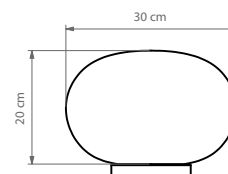

Croquis *Sketch* Croquis