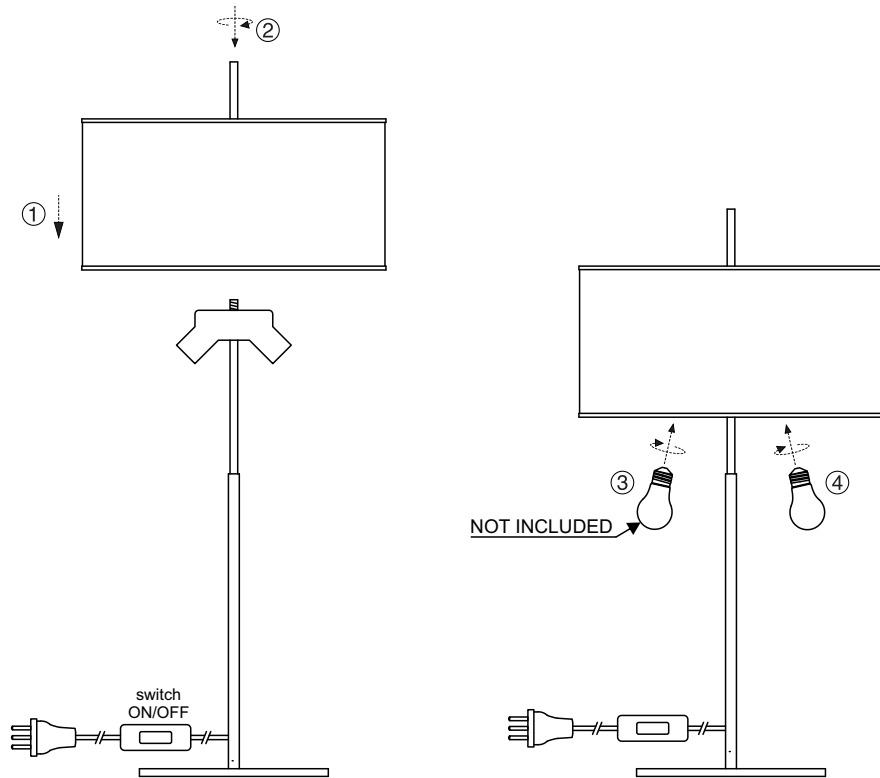

Nautic s

BY LUXCAMBRA TEAM

Lámparas De Sobremesa Table Lamps Lampes à Poser

- 3064
- 3065
- 3067
- 3068
- 3069
- 3070
- 3071
- 3073
- 3074
- 3075
- 3076
- 3078

2 x E-27 LED 12W

Nautic s mini

- 3079
- 3080
- 3082
- 3083
- 3084
- 3085
- 3086
- 3088
- 3089
- 3090
- 3091
- 3093

1 x E-27 LED 12W