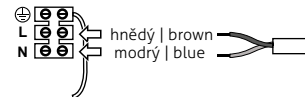

1

- Instalaci svítidla svěřte odborné osobě nebo firmě.
- Entrust the installation to qualified person or company.

2

3

10

4

5

6

13

14

15

7

8

9

16

17