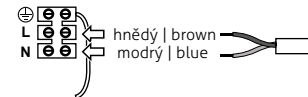

1

- Instalaci svítidla svěřte odborné osobě nebo firmě.
- Entrust the installation to qualified person or company.

2

3

10

11

12

4

5

6

13

14

15

7

8

9

16

17