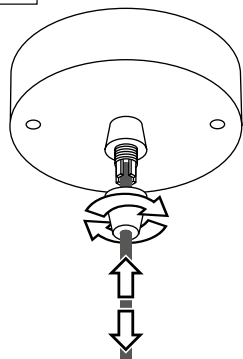

1

- Instalaci svítidla svěřte odborné osobě nebo firmě.
- Entrust the installation to qualified person or company.

2

3

10

13

14

15

4

5

6

13

14

15

7

8

9

16

17