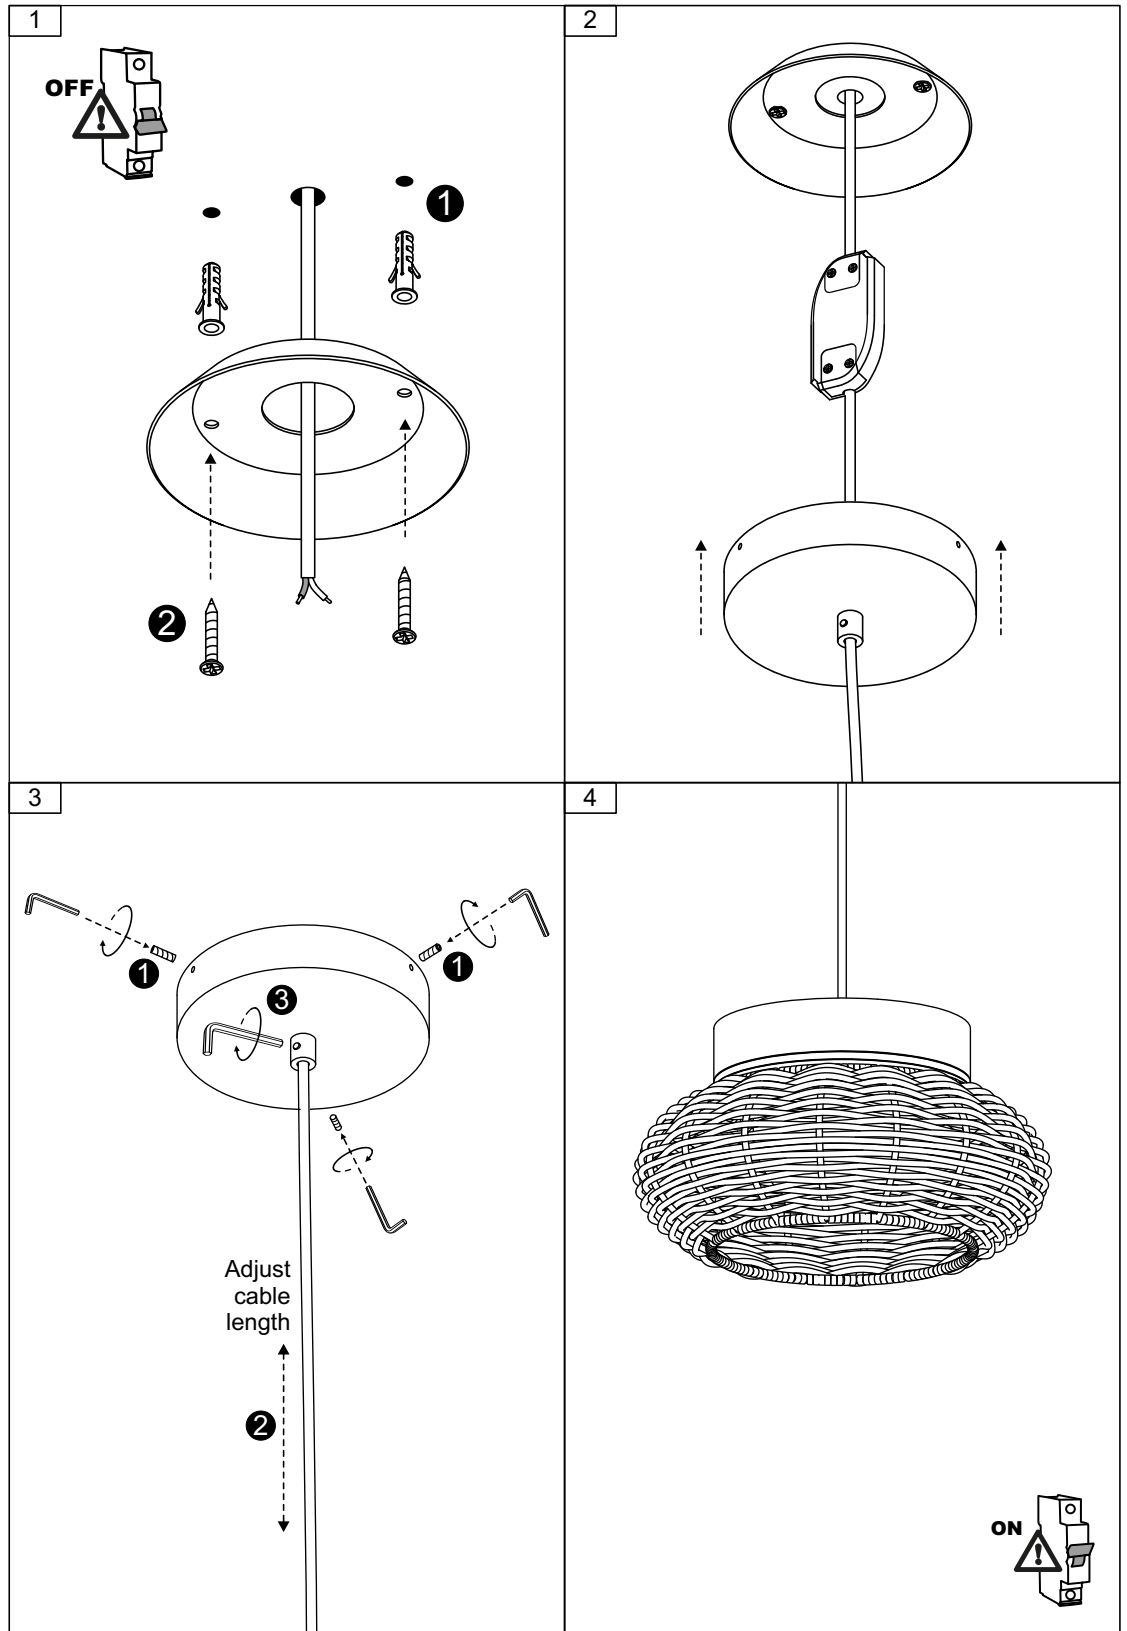

# Niuet c Ø20

BY XAVIER SOLÉ

Lámpara de suspensión *Hanging lamp* Suspension

Niuet c Ø20

□ 1348

Bombilla GX-53 LED 8W

## Niuet c Ø45 / Ø70

BY XAVIER SOLÉ

Lámpara de suspensión *Hanging lamp* Suspension

Niuet c Ø45

1350

Niuet c Ø70

1351

PCB 93 LEDS 22W