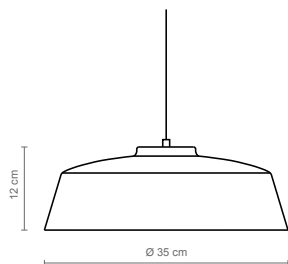

Referencias References Reference

	FLORÓN CEILING SUPPORT SUPPORT PLAFOND	ESTRUCTURA STRUCTURE STRUCTURE	CABLE CÂBLE CÂBLE
1703	● Blanco roto Off-white <i>Blanc cassé</i>	● Blanco roto texturado RAL 9002 Textured off-white RAL 9002 <i>Blanc cassé texturé mat RAL 9005</i>	PVC negro Black PVC <i>PVC noir</i>
1704	● Negro texturado Textured black <i>Noir texturé</i>	● Negro texturado RAL 9005 Textured black RAL 9005 <i>Noir texturé RAL 9005</i>	PVC negro Black PVC <i>PVC noir</i>