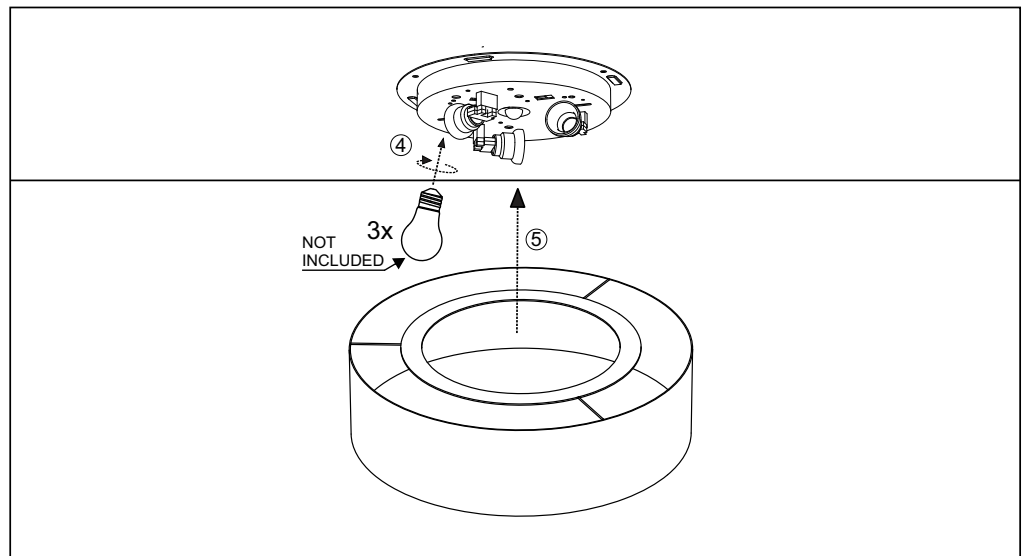

# Rondo

BY LUXCAMBRA TEAM

Plafones Ceiling Lamps Plafonniers

- |                               |                               |                               |
|-------------------------------|-------------------------------|-------------------------------|
| 40 cm                         | 50 cm                         | 60 cm                         |
| <input type="checkbox"/> 1536 | <input type="checkbox"/> 1539 | <input type="checkbox"/> 1542 |
| <input type="checkbox"/> 1537 | <input type="checkbox"/> 1540 | <input type="checkbox"/> 1543 |
| <input type="checkbox"/> 1538 | <input type="checkbox"/> 1541 | <input type="checkbox"/> 1544 |
| <input type="checkbox"/> 1064 | <input type="checkbox"/> 1077 | <input type="checkbox"/> 1090 |
| <input type="checkbox"/> 1065 | <input type="checkbox"/> 1078 | <input type="checkbox"/> 1091 |
| <input type="checkbox"/> 1066 | <input type="checkbox"/> 1079 | <input type="checkbox"/> 1092 |
| <input type="checkbox"/> 1067 | <input type="checkbox"/> 1080 | <input type="checkbox"/> 1093 |
| <input type="checkbox"/> 1068 | <input type="checkbox"/> 1081 | <input type="checkbox"/> 1094 |
| <input type="checkbox"/> 1070 | <input type="checkbox"/> 1083 | <input type="checkbox"/> 1096 |
| <input type="checkbox"/> 1071 | <input type="checkbox"/> 1084 | <input type="checkbox"/> 1097 |
| <input type="checkbox"/> 1072 | <input type="checkbox"/> 1085 | <input type="checkbox"/> 1098 |
| <input type="checkbox"/> 1073 | <input type="checkbox"/> 1086 | <input type="checkbox"/> 1099 |
| <input type="checkbox"/> 1074 | <input type="checkbox"/> 1087 | <input type="checkbox"/> 1100 |
| <input type="checkbox"/> 1075 | <input type="checkbox"/> 1088 | <input type="checkbox"/> 1101 |

3 x E-27 LED 12W

1

2

3