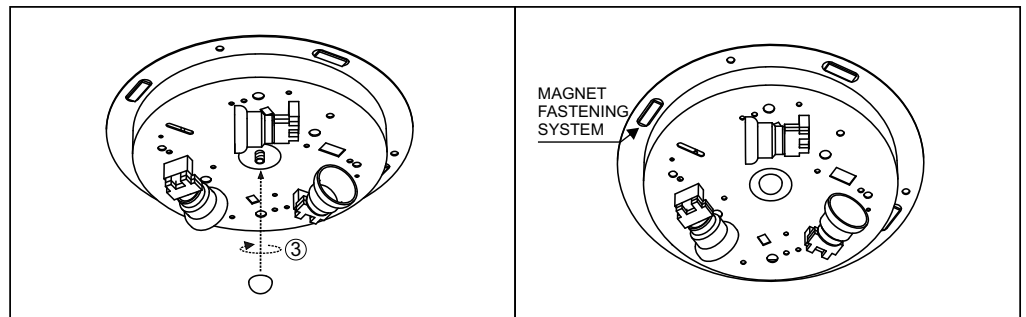

# Rondo

BY LUXCAMBRA TEAM

Plafones Ceiling Lamps Plafonniers

- |                               |                               |                               |
|-------------------------------|-------------------------------|-------------------------------|
| 40 cm                         | 50 cm                         | 60 cm                         |
| <input type="checkbox"/> 1536 | <input type="checkbox"/> 1539 | <input type="checkbox"/> 1542 |
| <input type="checkbox"/> 1537 | <input type="checkbox"/> 1540 | <input type="checkbox"/> 1543 |
| <input type="checkbox"/> 1538 | <input type="checkbox"/> 1541 | <input type="checkbox"/> 1544 |
| <input type="checkbox"/> 1064 | <input type="checkbox"/> 1077 | <input type="checkbox"/> 1090 |
| <input type="checkbox"/> 1065 | <input type="checkbox"/> 1078 | <input type="checkbox"/> 1091 |
| <input type="checkbox"/> 1066 | <input type="checkbox"/> 1079 | <input type="checkbox"/> 1092 |
| <input type="checkbox"/> 1067 | <input type="checkbox"/> 1080 | <input type="checkbox"/> 1093 |
| <input type="checkbox"/> 1068 | <input type="checkbox"/> 1081 | <input type="checkbox"/> 1094 |
| <input type="checkbox"/> 1070 | <input type="checkbox"/> 1083 | <input type="checkbox"/> 1096 |
| <input type="checkbox"/> 1071 | <input type="checkbox"/> 1084 | <input type="checkbox"/> 1097 |
| <input type="checkbox"/> 1072 | <input type="checkbox"/> 1085 | <input type="checkbox"/> 1098 |
| <input type="checkbox"/> 1073 | <input type="checkbox"/> 1086 | <input type="checkbox"/> 1099 |
| <input type="checkbox"/> 1074 | <input type="checkbox"/> 1087 | <input type="checkbox"/> 1100 |
| <input type="checkbox"/> 1075 | <input type="checkbox"/> 1088 | <input type="checkbox"/> 1101 |

3 x E-27 LED 12W

1

2

3