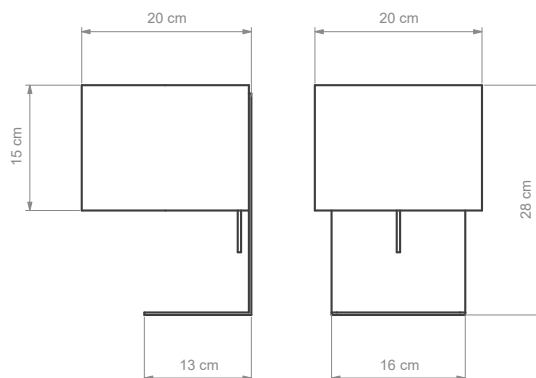

Uso Use Usage

- > Interior
- > *Indoor*
- > Intérieur

Referencias References Référence

CON INTERRUPTOR TIRADOR WITH PULL SWITCH AVEC INTERRUPTEUR CORDON	ESTRUCTURA STRUCTURE STRUCTURE	PANTALLA LAMP SHADE ABAT-JOUR	
2397	● Blanco texturado <i>Textured white</i> Blanc texturé	■ Cotonet gris frío Cold ray cot. Cot. gris froid	Con repisa With shelf Avec étagère
2398	● Blanco texturado <i>Textured white</i> Blanc texturé	■ Cotonet arena oscura Dark sand cot. Cot. sable sombre	Con repisa With shelf Avec étagère
2399	● Blanco texturado <i>Textured white</i> Blanc texturé	■ Cotonet blanco White cotonet Cotonet blanc	Con repisa With shelf Avec étagère
2400	● Negro Texturado <i>Textured black</i> Noir texturé	■ Cotonet gris frío Cold ray cot. Cot. gris froid	Con repisa With shelf Avec étagère
2401	● Negro texturado <i>Textured black</i> Noir texturé	■ Cotonet arena oscura Dark sand cot. Cot. sable sombre	Con repisa With shelf Avec étagère
2402	● Negro texturado <i>Textured black</i> Noir texturé	■ Cotonet blanco White cotonet Cotonet blanc	Con repisa With shelf Avec étagère

Croquis Sketch Croquis