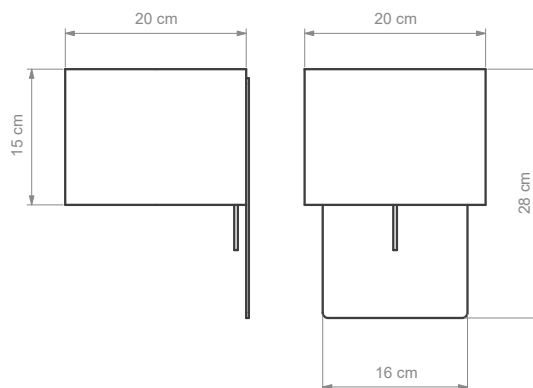

Mantenimiento Maintenance Entretien

- > Limpiar con tela suave ligeramente humedecida con agua. No utilizar detergentes, amoníaco o productos abrasivos.
- > *Wipe with a clean soft cloth slightly dampened with water. Do not use ammonia, solvents or abrasive cleaning products.*
- > Nettoyage avec un tissu doux légèrement humidifié avec de l'eau. Ne pas utiliser d'ammoniaque, solvants ou autres substances abrasives d'entretien.

Uso Use Usage

- > Interior
- > *Indoor*
- > Intérieur

Referencias References Référence

	ESTRUCTURA STRUCTURE STRUCTURE	PANTALLA LAMP SHADE ABAT-JOUR
2451	● Blanco texturado <i>Textured white</i> | Blanc texturé	■ Cotonet gris frío <i>Cold gray cotonet</i> | Cotonet gris froid
2452	● Blanco texturado <i>Textured white</i> | Blanc texturé	■ Cotonet sand <i>Sand cotonet</i> | Cotonet sand
2453	● Blanco texturado <i>Textured white</i> | Blanc texturé	■ Cotonet blanco <i>White cotonet</i> | Cotonet blanc
2454	● Negro texturado <i>Textured black</i> | Noir texturé	■ Cotonet gris frío <i>Cold gray cotonet</i> | Cotonet gris froid
2455	● Negro texturado <i>Textured black</i> | Noir texturé	■ Cotonet sand <i>Sand cotonet</i> | Cotonet sand
2456	● Negro texturado <i>Textured black</i> | Noir texturé	■ Cotonet blanco <i>White cotonet</i> | Cotonet blanc

Croquis Sketch Croquis