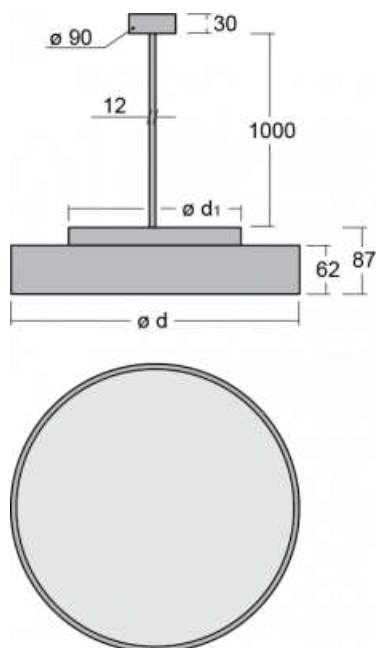

Rundo 62

Montáž

Typ vyzařování

Energetická třída

energy_class_g

Certifikační značky

Kód svítidla	Rozměry d/š/v (mm)	Příkon svítidla (W)	Světelný tok (lm)	Teplota chromatičnosti (K)	UGR
190-241K-10GGEI/840, W + 00-00384-1000/RUN, W	$\varnothing 400 \times 62$	27.4	3500	4000	< 21.6
190-240K-10GGEI/840, W + 00-00384-1000/RUN, W	$\varnothing 400 \times 62$	29.1	3500	4000	< 24
190-251K-10GGEI/840, W + 00-00384-1000/RUN, W	$\varnothing 500 \times 62$	35.3	4500	4000	< 20.9
190-250K-10GGEI/840, W + 00-00384-1000/RUN, W	$\varnothing 500 \times 62$	36.4	4500	4000	< 23.3
190-261K-10GGEI/840, W + 00-00384-1000/RUN, W	$\varnothing 600 \times 62$	39.9	5500	4000	< 21
190-260K-10GGEI/840, W + 00-00384-1000/RUN, W	$\varnothing 600 \times 62$	40.4	5500	4000	< 22.7

Uvedené kódy reprezentují bílé svítidlo s teplotou chromatičnosti 4000K a opálovým difuzorem.