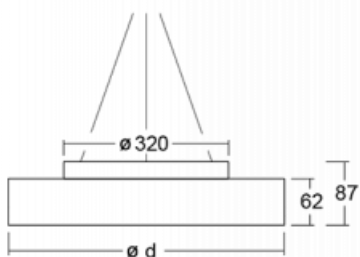

Varianty svítidel rodiny Rundo62

Rundo 62

Montáž

Typ vyzařování

Energetická třída

energy_class_g

Certifikační značky

Kód svítidla	Rozměry d/š/v (mm)	Příkon svítidla (W)	Světelný tok (lm)	Teplota chromatičnosti (K)	UGR
190-241K-10GGEI/840, W	$\varnothing 400 \times 62$	27.4	3500	4000	< 21.6
190-240K-10GGEI/840, W	$\varnothing 400 \times 62$	29.1	3500	4000	< 24
190-251K-10GGEI/840, W	$\varnothing 500 \times 62$	35.3	4500	4000	< 20.9
190-250K-10GGEI/840, W	$\varnothing 500 \times 62$	36.4	4500	4000	< 23.3
190-261K-10GGEI/840, W	$\varnothing 600 \times 62$	39.9	5500	4000	< 21
190-260K-10GGEI/840, W	$\varnothing 600 \times 62$	40.4	5500	4000	< 22.7

V případě závěsné montáže je třeba objednat závěsnou sadu obsahující i kabel a stropní kalíšek.

Rundo 62

Montáž

Typ vyzařování

Energetická třída

energy_class_g

Certifikační značky

Kód svítidla	Rozměry d/š/v (mm)	Příkon svítidla (W)	Světelný tok (lm)	Teplota chromatičnosti (K)	UGR
190-241K-10GGEI/840, W + 00-00334, W	ø 400 × 62	27.4	3500	4000	< 21.6
190-240K-10GGEI/840, W + 00-00334, W	ø 400 × 62	29.1	3500	4000	< 24
190-261K-10GGEI/840, W + 00-00334, W	ø 600 × 62	39.9	5500	4000	< 21
190-260K-10GGEI/840, W + 00-00334, W	ø 600 × 62	40.4	5500	4000	< 22.7