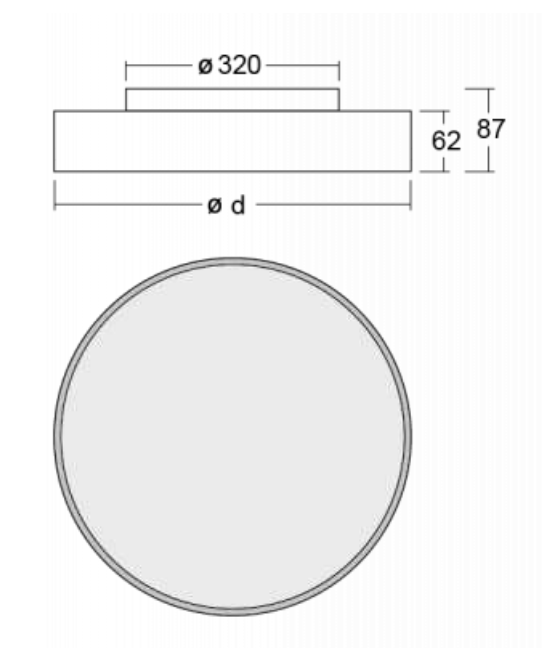

Rundo 62

Montáž

Typ vyzařování

Energetická třída

energy_class_g

Certifikační značky

Kód svítidla	Rozměry d/š/v (mm)	Příkon svítidla (W)	Světelný tok (lm)	Teplota chromatičnosti (K)	UGR
190-241K-10GGEI/840, W	$\varnothing 400 \times 62$	27.4	3500	4000	< 21.6
190-240K-10GGEI/840, W	$\varnothing 400 \times 62$	29.1	3500	4000	< 24
190-251K-10GGEI/840, W	$\varnothing 500 \times 62$	35.3	4500	4000	< 20.9
190-250K-10GGEI/840, W	$\varnothing 500 \times 62$	36.4	4500	4000	< 23.3
190-261K-10GGEI/840, W	$\varnothing 600 \times 62$	39.9	5500	4000	< 21
190-260K-10GGEI/840, W	$\varnothing 600 \times 62$	40.4	5500	4000	< 22.7

Uvedené kódy reprezentují bílé svítidlo s teplotou chromatičnosti 4000K a opálovým difuzorem.