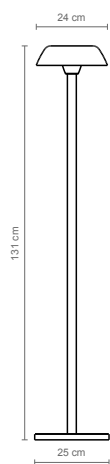

Características eléctricas *Electrical characteristics* Caractéristiques électriques

E-14 LED 12W

Medidas generales *General Measures* Mesures générales

- > Altura total 131 cm. Diámetro pantalla 24 cm
- > *Total height 131 cm. Screen diameter 24 cm*
- > Hauteur totale 131 cm. Diamètre de l'écran 24 cm

Embalaje *Packaging* Emballage

- > 2 caja
- > 2 box
- > 2 carton

29 x 29 x 157 cm / 0.132 m³
11.4" 11.4" 61.8" / 4.88 ft³

Peso *Weight* Poids

- 3,2 kg
- 7.05 lb

Mantenimiento *Maintenance* Entretien

- > Limpiar con tela suave ligeramente humedecida con agua. No utilizar detergentes, amoníaco o productos abrasivos.
- > *Wipe with a clean soft cloth slightly dampened with water. Do not use ammonia, solvents or abrasive cleaning products.*
- > Nettoyage avec un tissu doux légèrement humidifié avec de l'eau. Ne pas utiliser d'ammoniaque, solvants ou autres substances abrasives d'entretien.

Uso *Use* Usage

- > Interior
- > *Indoor*
- > Intérieur

Referencias *References* Reference

	ESTRUCTURA STRUCTURE STRUCTURE	CABLE CABLE CÂBLE
4270	 Blanco roto texturado RAL 9002 Textured off-white RAL 9002 <i>Blanc cassé texturé mat RAL 9005</i>	PVC negro Black PVC <i>PVC noir</i>
4271	 Negro texturado RAL 9005 Textured black RAL 9005 <i>Noir texturé RAL 9005</i>	PVC negro Black PVC <i>PVC noir</i>
4272	 Terracotta RAL Design 050-40-50 Terracotta RAL Design 050-040-50 <i>Terracotta RAL Design 050-040-50</i>	PVC negro Black PVC <i>PVC noir</i>