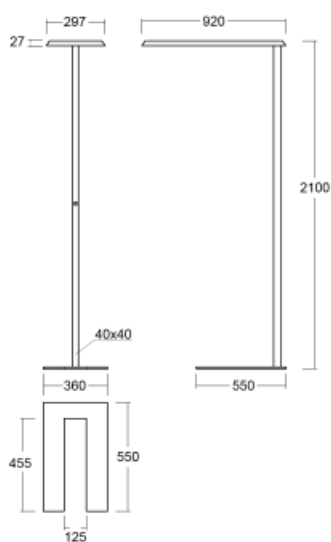

Sineli

Montáž

Typ vyzařování

Energetická třída

Certifikační značky

Poznámky

Svítidla jsou dodávána kompletní.

Sineli

Montáž

Typ vyzařování

Energetická třída

energy_class_g

Certifikační značky

Kód svítidla	Rozměry d/š/v (mm)	Příkon svítidla (W)	Světelný tok (lm)	Teplota chromatičnosti (K)	UGR
230-731I-15GGE/840, W	920 × 360 × 2100	48.8	7000	4000	< 16.3
230-781I-15GGE/840, W	920 × 360 × 2100	48.8	7000	4000	< 16.3
230-731I-15GHE/840, W	920 × 360 × 2100	65.3	9130	4000	< 17.2
230-781I-15GHE/840, W	920 × 360 × 2100	65.3	9130	4000	< 17.2

Uvedené kódy reprezentují bílé svítidlo s teplotou chromatičnosti 4000K a plastovou mřížkou.