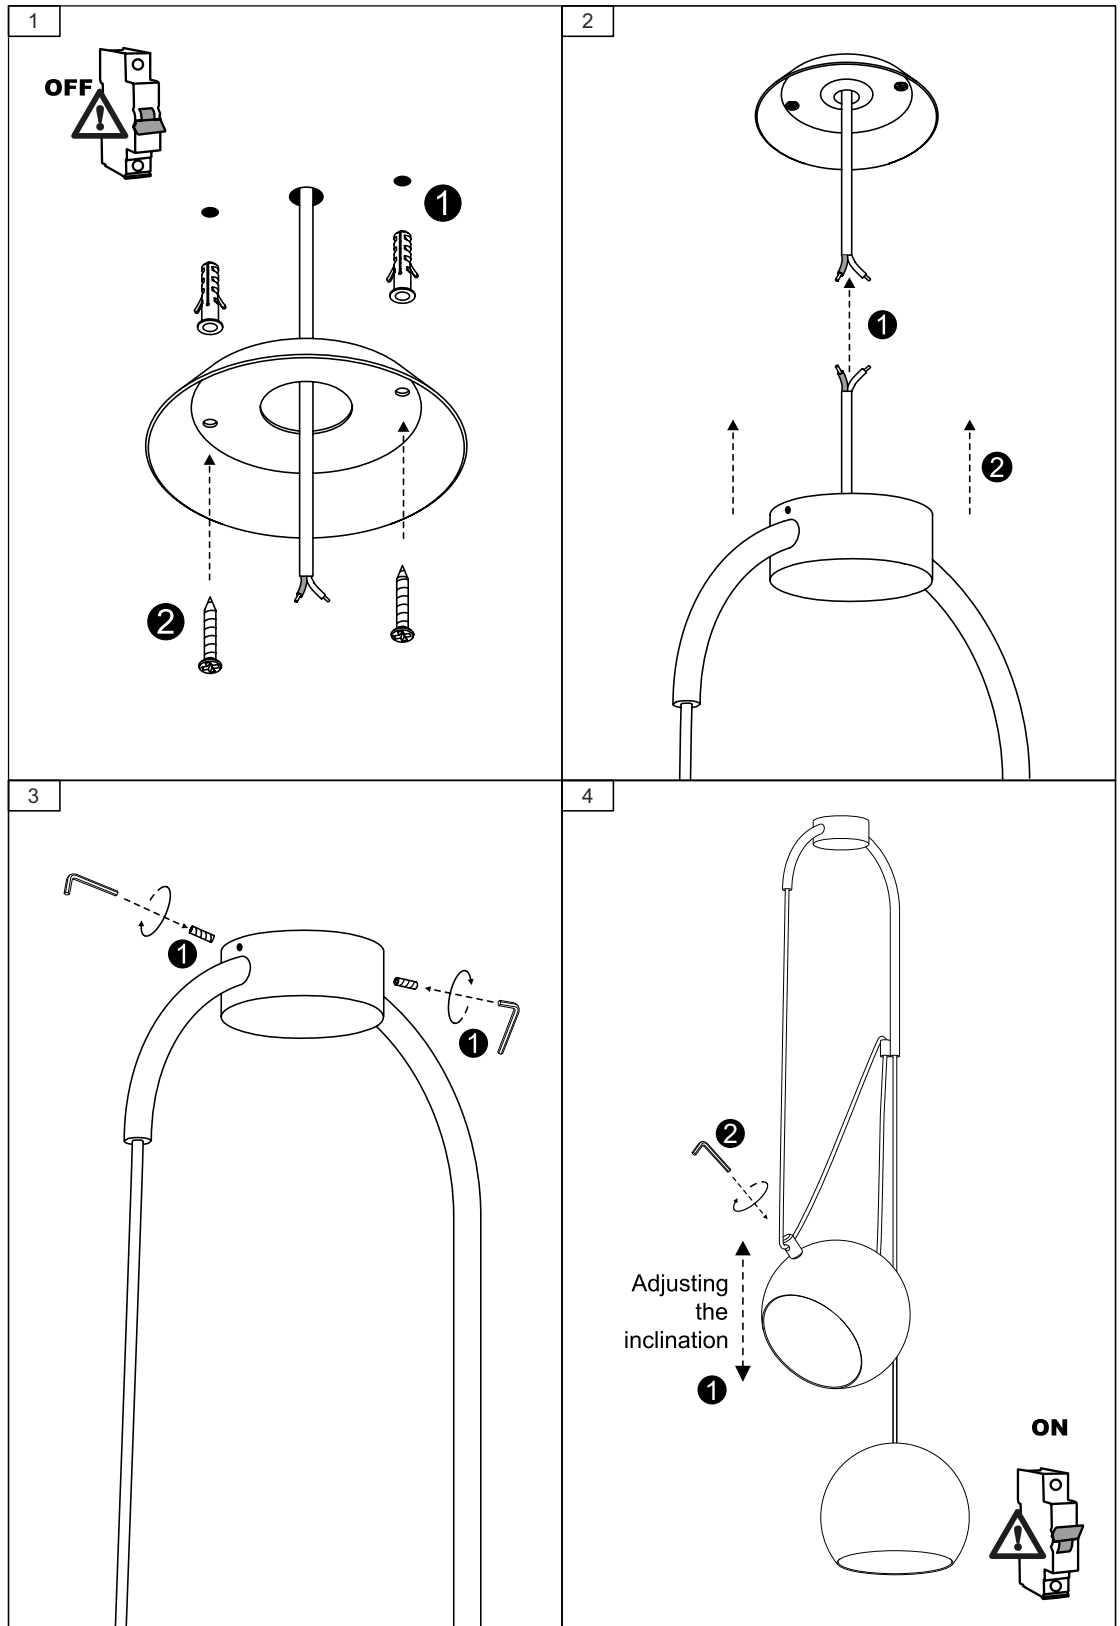

1556

E-27 LED 12W

Sirius C 2

BY BRUNO DE ÁVILA

Lámpara de suspensión *Hanging lamp* Suspension

1557

1558

1559

1560

E-27 LED 12W

Sirius C 3 MOBIL - page 1/3

BY BRUNO DE ÁVILA

Lámpara de suspensión *Hanging lamp* Suspension

1563

1564

E-27 LED 12W

BY BRUNO DE ÁVILA

Lámpara de suspensión *Hanging lamp* Suspension

1565

1566

E-27 LED 12W

Sirius C 4 - page 2/4

BY BRUNO DE ÁVILA

Lámpara de suspensión *Hanging lamp* Suspension