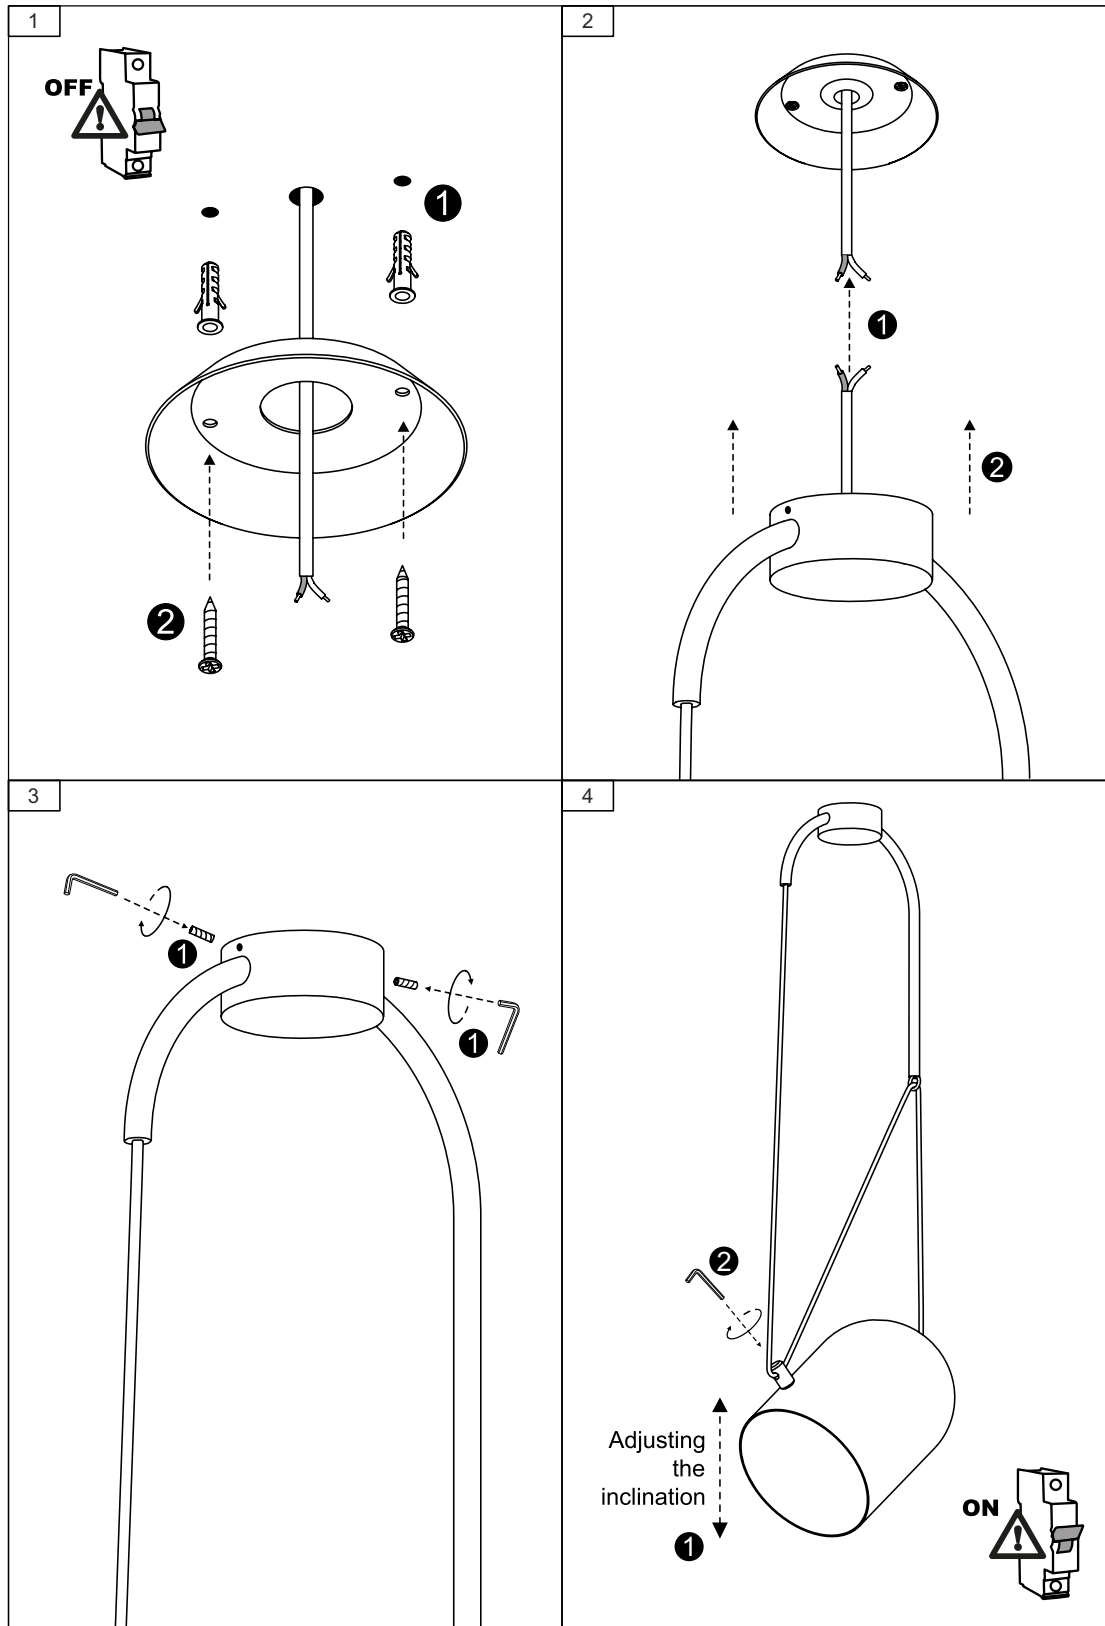

Sirius C 1

BY BRUNO DE ÁVILA

Lámpara de suspensión *Hanging lamp* Suspension

1551

1552

1553

1554

1555

1556

E-27 LED 12W

Sirius C 2

BY BRUNO DE ÁVILA

Lámpara de suspensión *Hanging lamp* Suspension

1557

1558

1559

1560

E-27 LED 12W

Sirius C 3 MOBIL - page 1/3

BY BRUNO DE ÁVILA

Lámpara de suspensión *Hanging lamp* Suspension

1563

1564

E-27 LED 12W