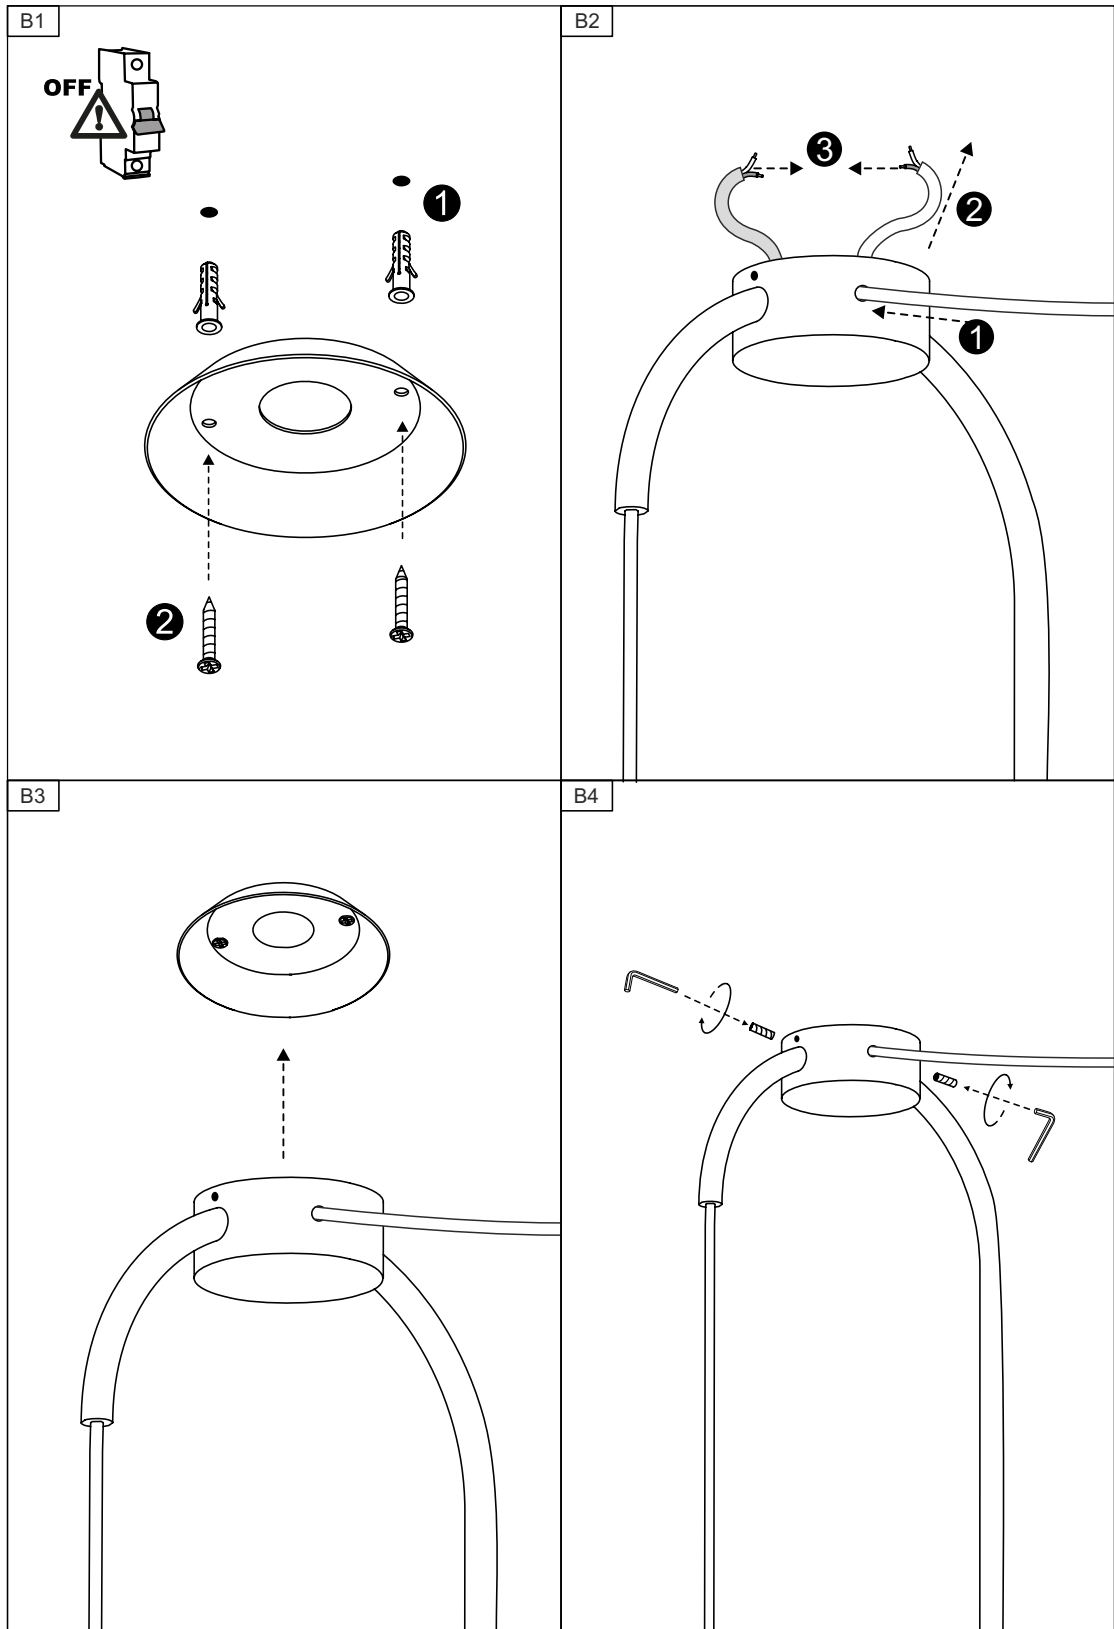

1560

E-27 LED 12W

Sirius C 3 MOBIL - page 1/3

BY BRUNO DE ÁVILA

Lámpara de suspensión *Hanging lamp* Suspension

1563

1564

E-27 LED 12W

BY BRUNO DE ÁVILA

Lámpara de suspensión *Hanging lamp* Suspension

1565

1566

E-27 LED 12W

Sirius C 4 - page 2/4

BY BRUNO DE ÁVILA

Lámpara de suspensión *Hanging lamp* Suspension

Sirius C 4 - page 3/4

BY BRUNO DE ÁVILA

Lámpara de suspensión *Hanging lamp* Suspension

Sirius C 4 - page 4/4

BY BRUNO DE ÁVILA

Lámpara de suspensión *Hanging lamp* Suspension