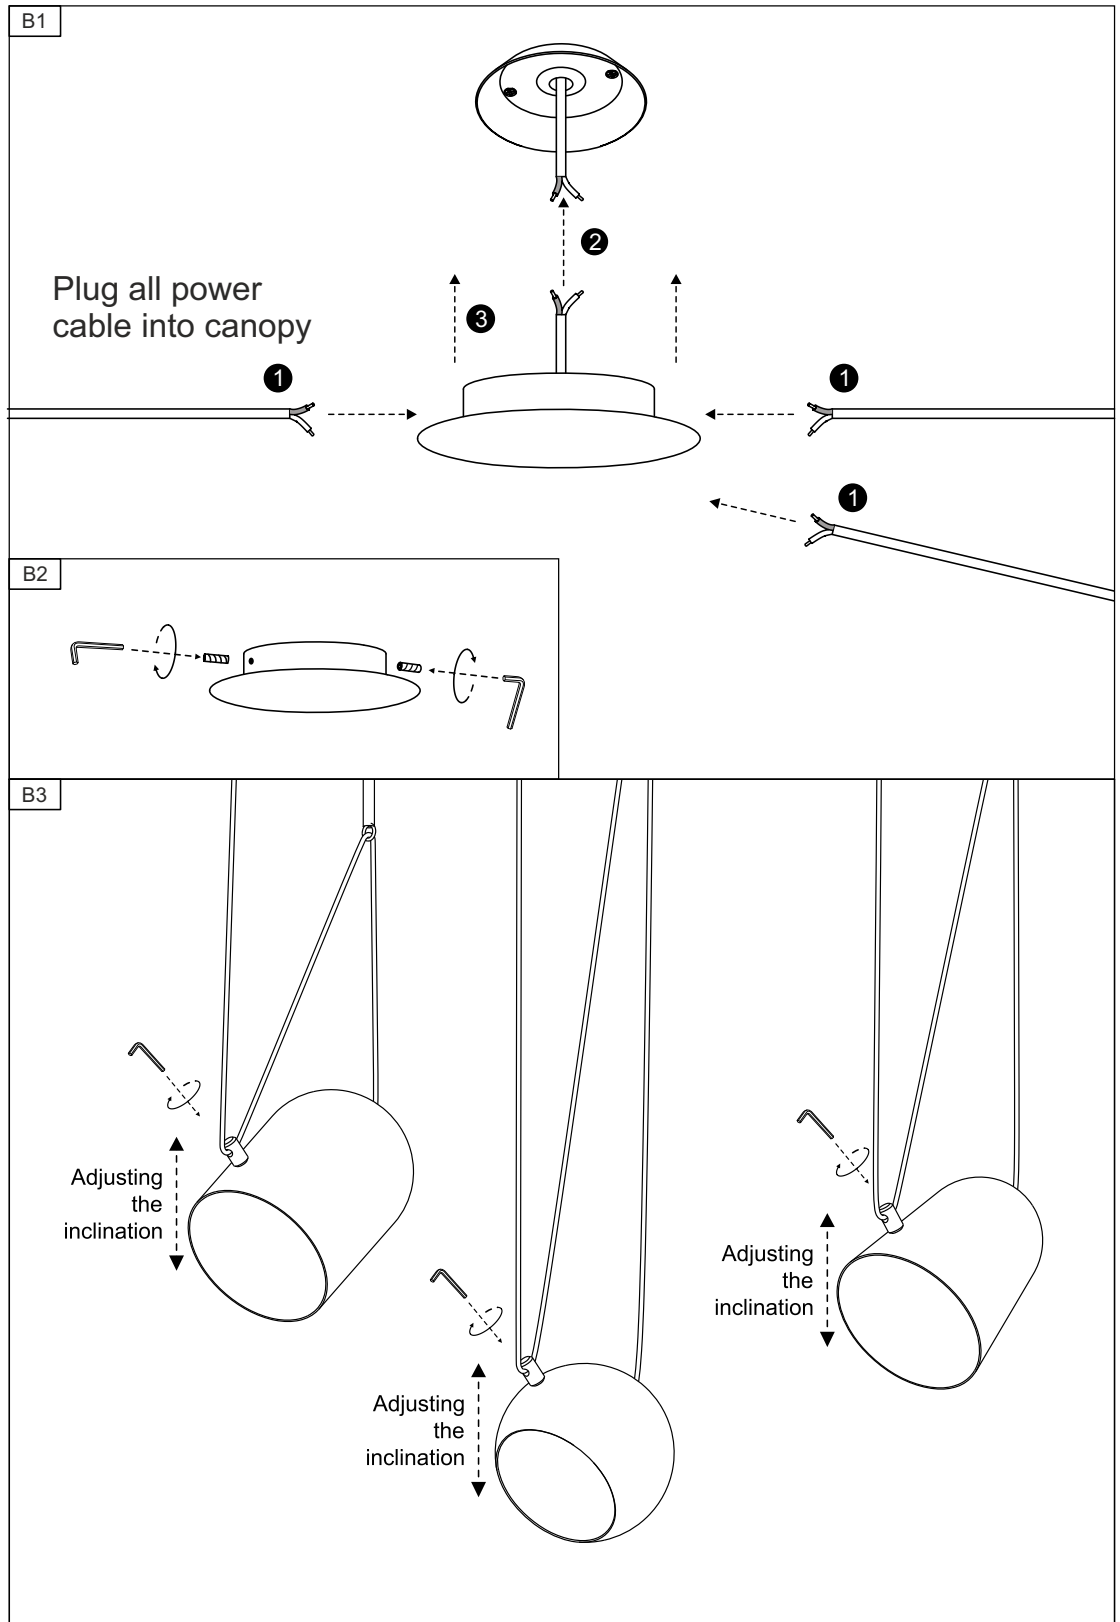

Sirius C 3 MOBIL - page 3/3

BY BRUNO DE ÁVILA

Lámpara de suspensión *Hanging lamp* Suspension