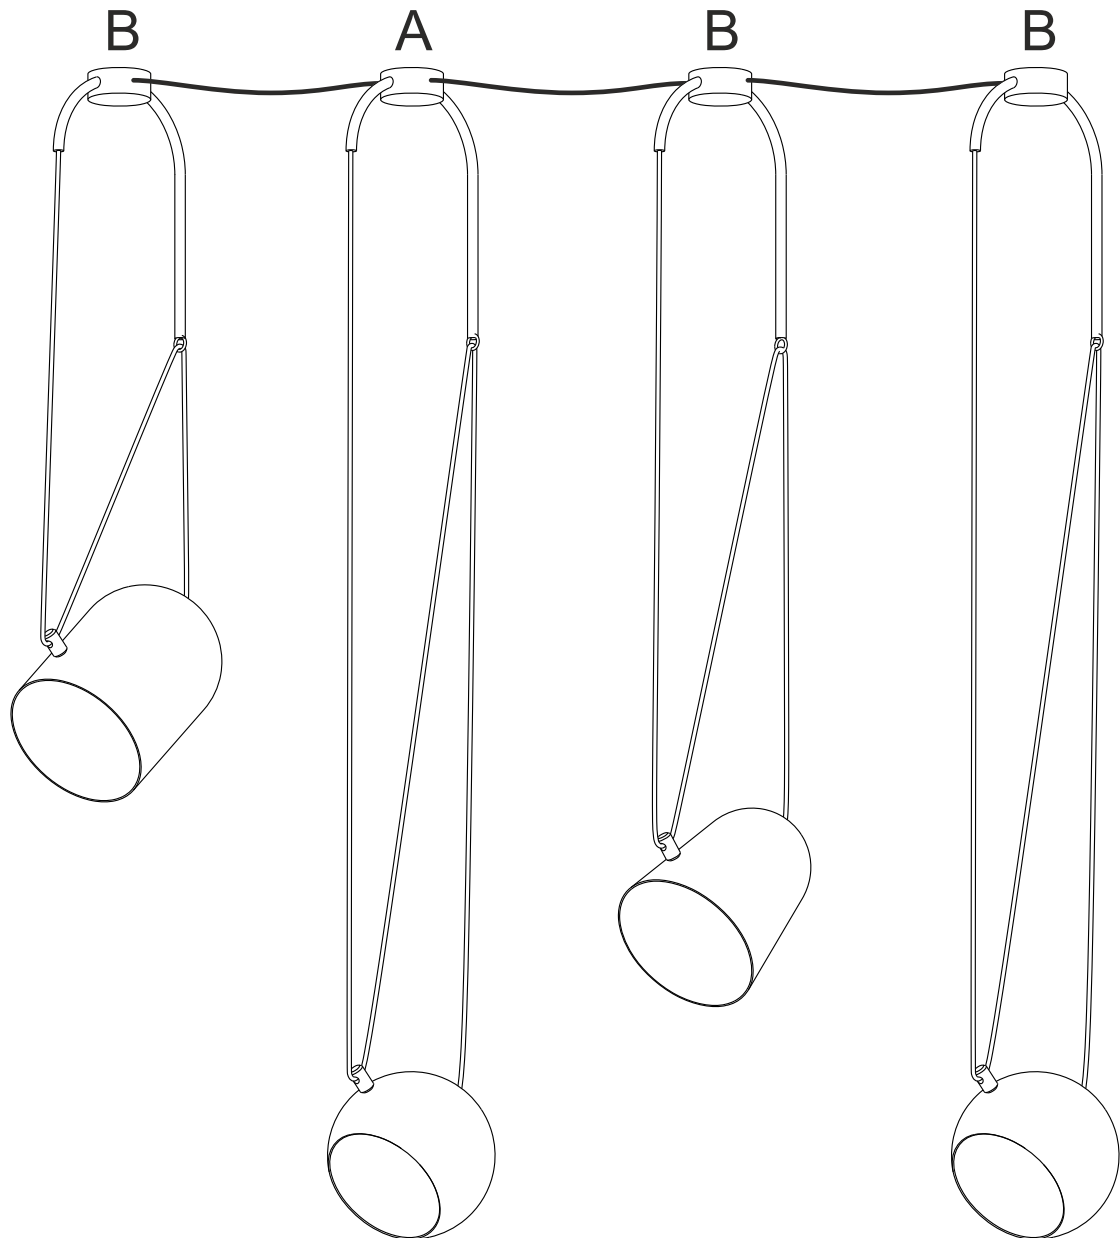

Sirius C 1

BY BRUNO DE ÁVILA

Lámpara de suspensión *Hanging lamp* Suspension

1551

1552

1553

1554

1555

1560

E-27 LED 12W

Sirius C 3 MOBIL - page 1/3

BY BRUNO DE ÁVILA

Lámpara de suspensión *Hanging lamp* Suspension

1563

1564

E-27 LED 12W

BY BRUNO DE ÁVILA

Lámpara de suspensión *Hanging lamp* Suspension

1565

1566

E-27 LED 12W

Sirius C 4 - page 2/4

BY BRUNO DE ÁVILA

Lámpara de suspensión *Hanging lamp* Suspension

Sirius C 4 - page 3/4

BY BRUNO DE ÁVILA

Lámpara de suspensión *Hanging lamp* Suspension

Sirius C 4 - page 4/4

BY BRUNO DE ÁVILA

Lámpara de suspensión *Hanging lamp* Suspension