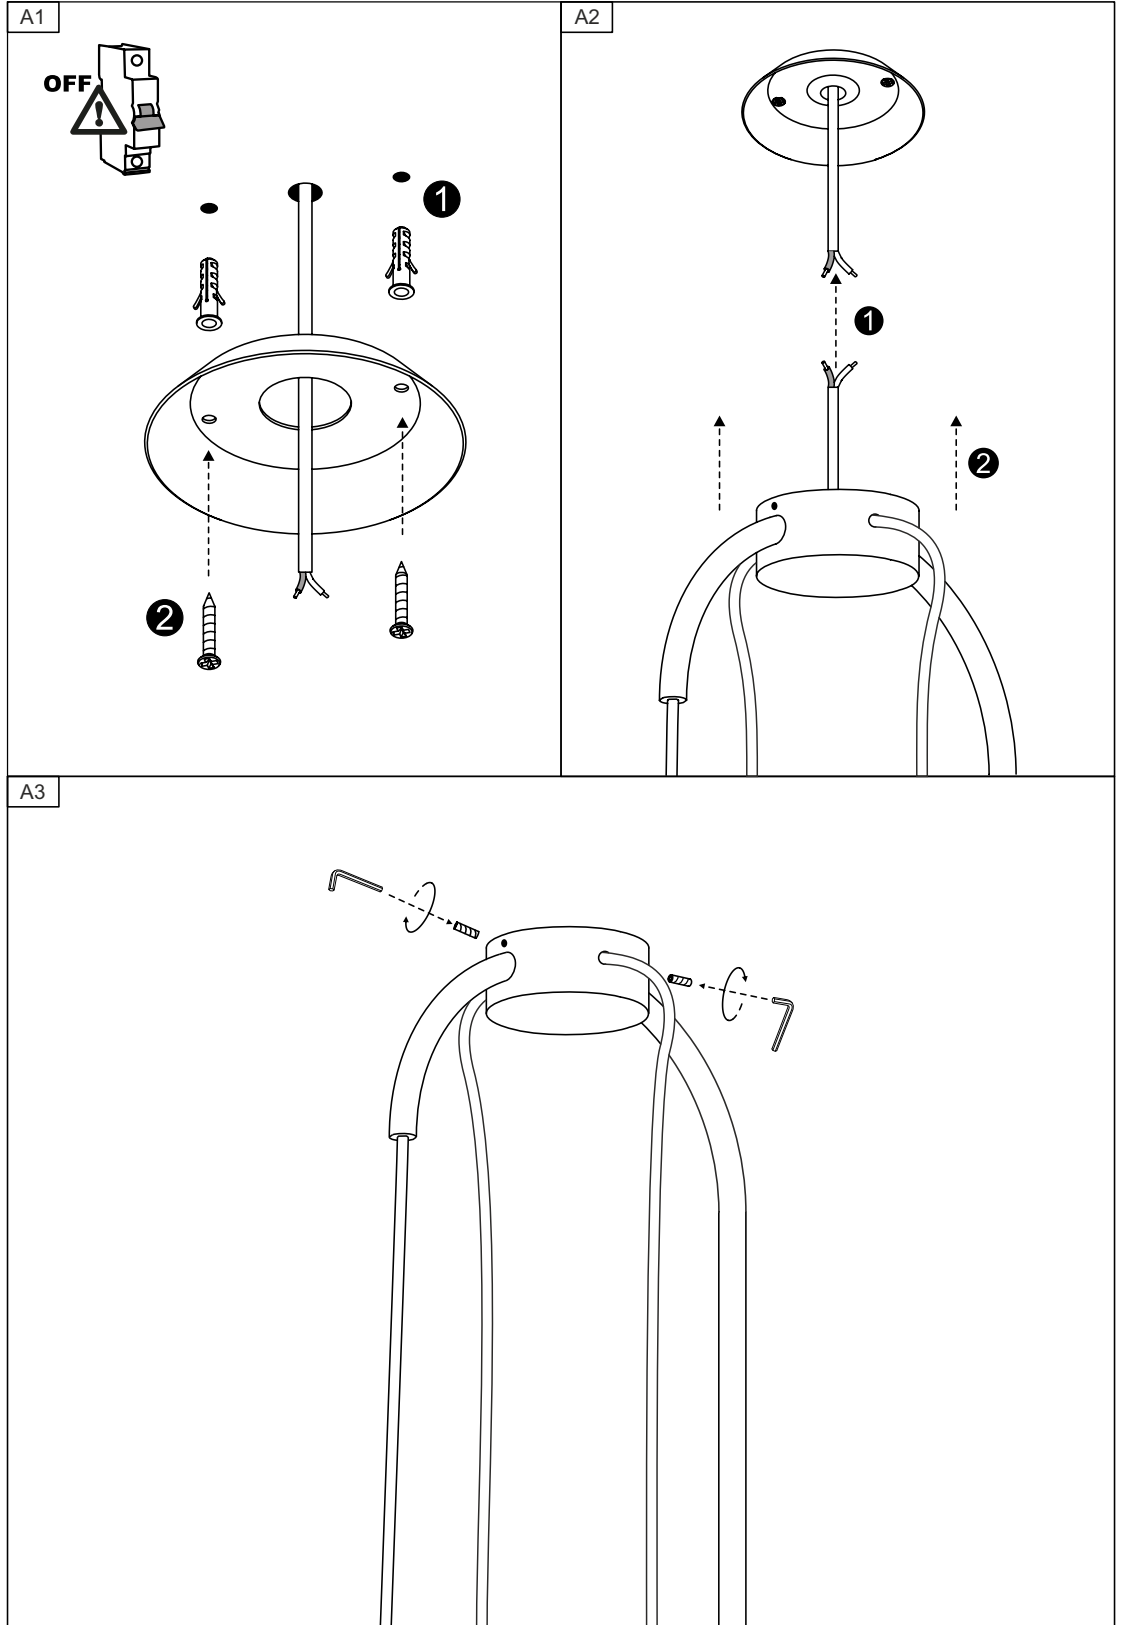

1560

E-27 LED 12W

Sirius C 3 MOBIL - page 1/3

BY BRUNO DE ÁVILA

Lámpara de suspensión *Hanging lamp* Suspension

1563

1564

E-27 LED 12W

BY BRUNO DE ÁVILA

Lámpara de suspensión *Hanging lamp* Suspension

1565

1566

E-27 LED 12W

Sirius C 4 - page 2/4

BY BRUNO DE ÁVILA

Lámpara de suspensión *Hanging lamp* Suspension