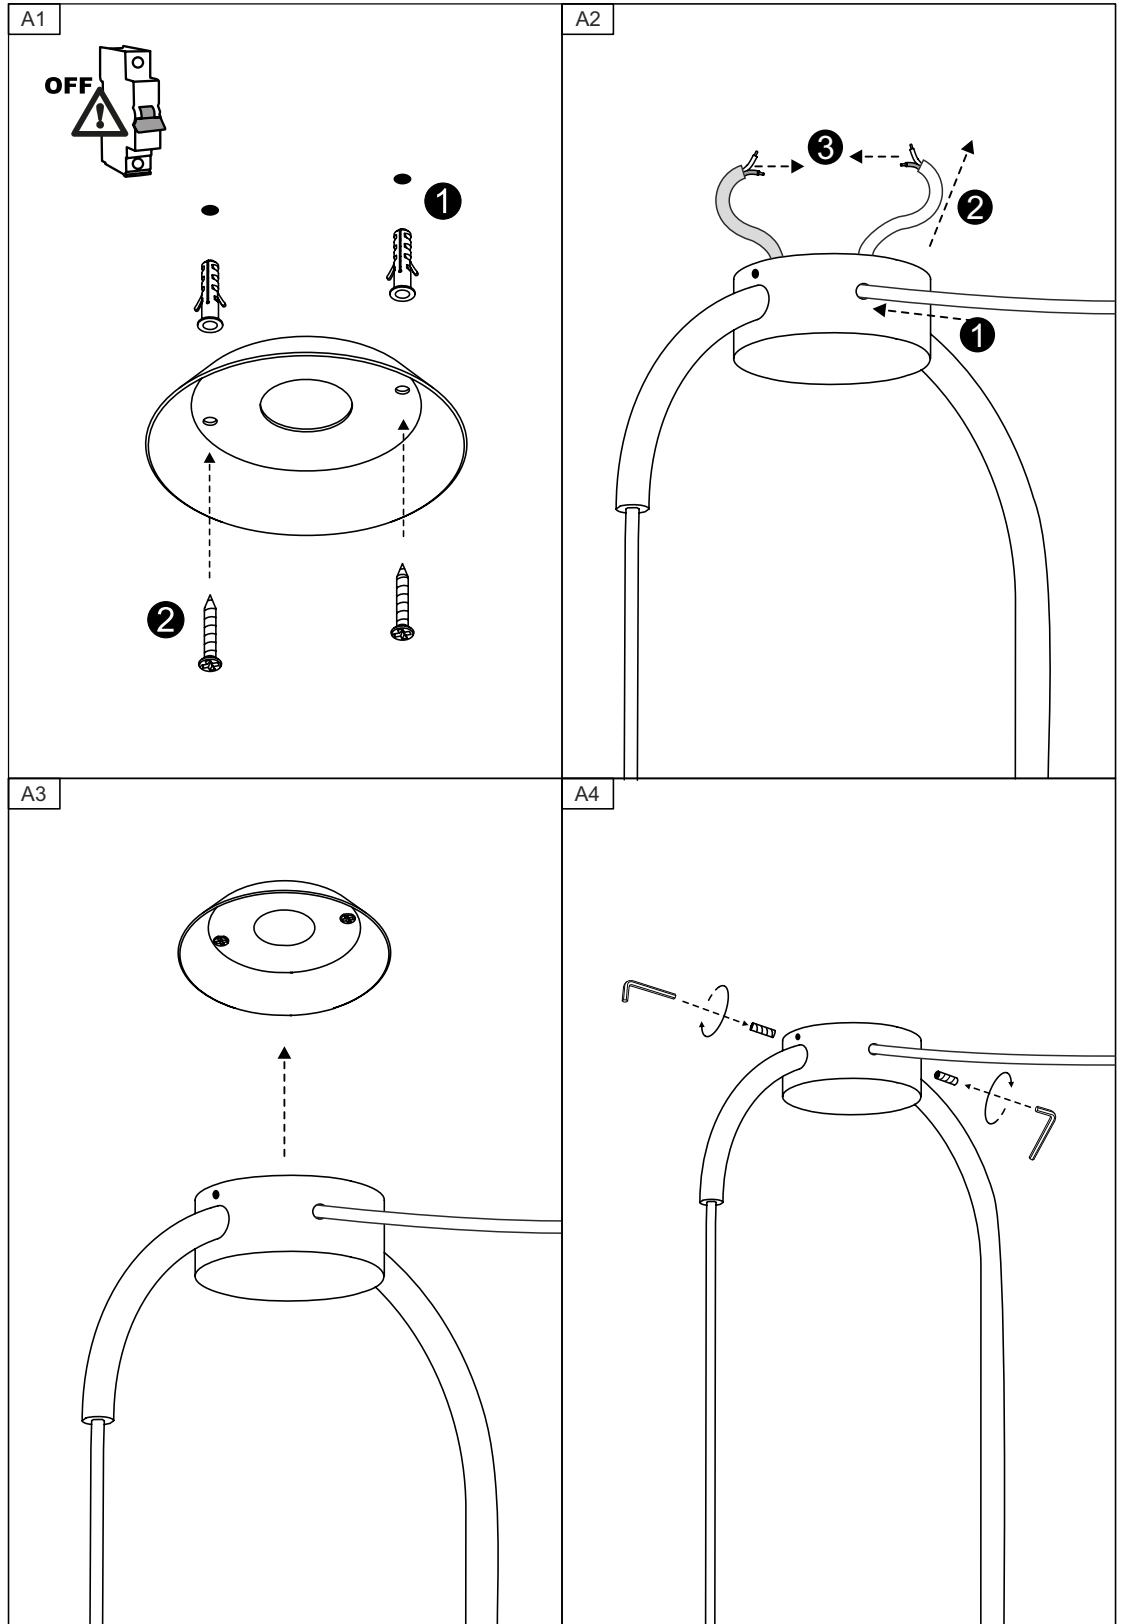

Sirius C 3 MOBIL - page 2/3

BY BRUNO DE ÁVILA

Lámpara de suspensión *Hanging lamp* Suspension