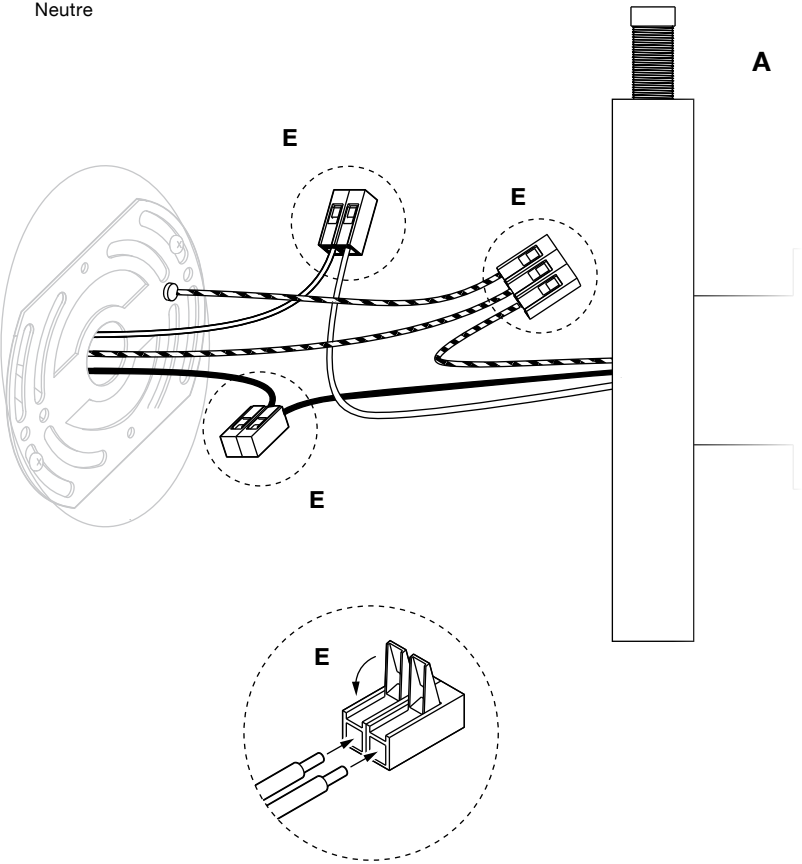

2

English
Live
Français
Sous tension

English
Neutral
Français
Neutre

English
Ground
Français
Neutre