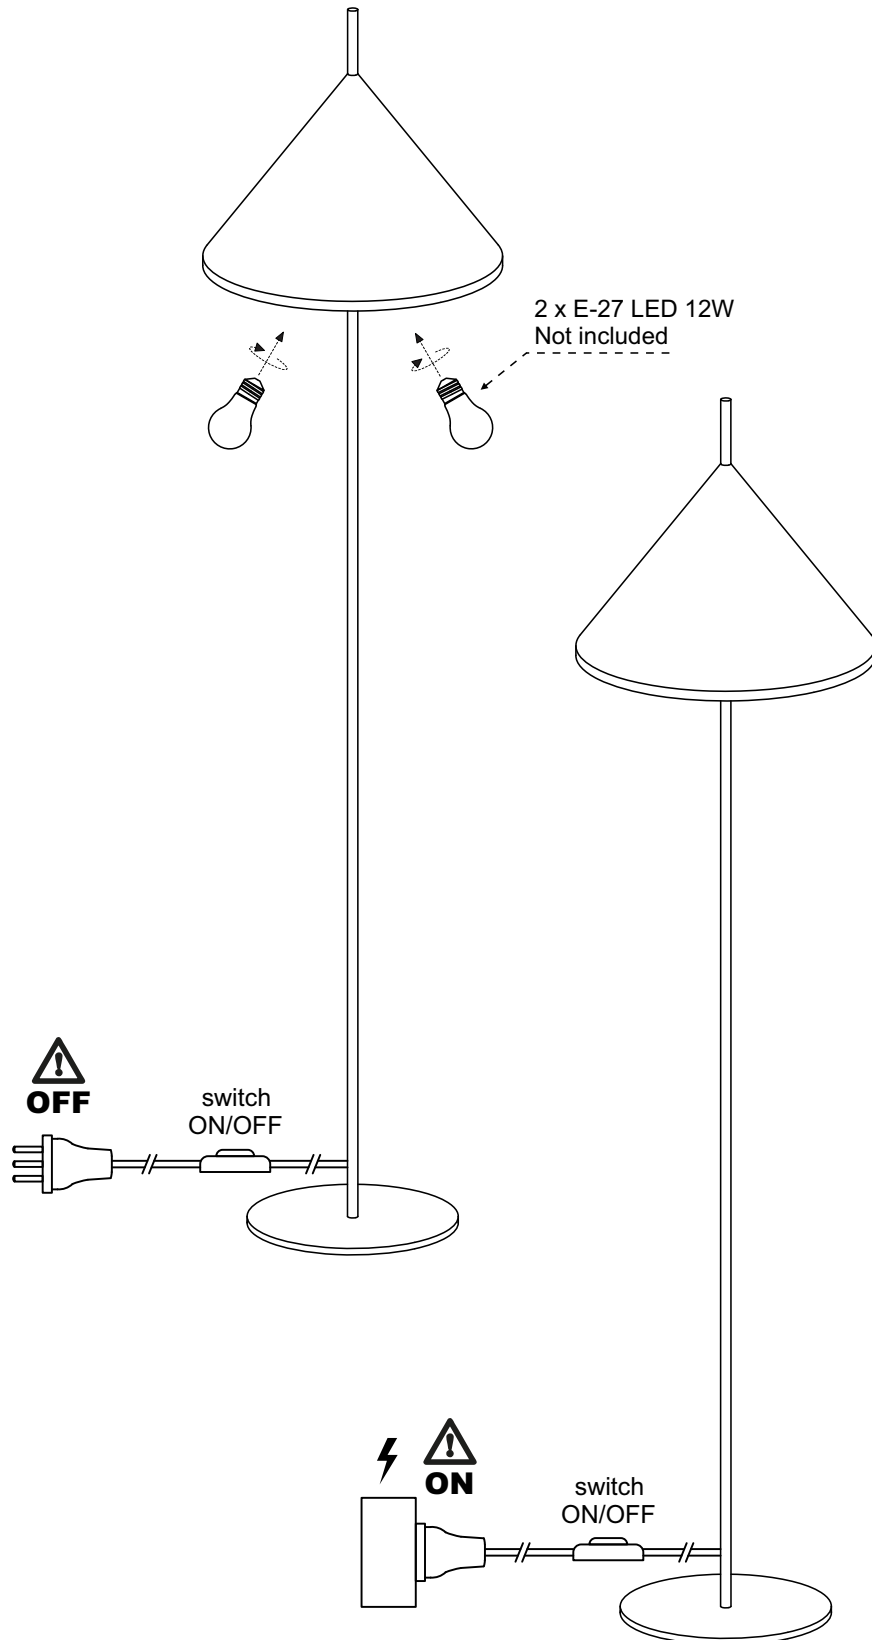

Sutton p 35 cm

Lámparas de Pie *Floor Lamps* Lampadaires

- 4185
- 4186
- 4187
- 4188

2 x E-27 LED 12W

Sutton p 22 cm

Lámparas de Pie *Floor Lamps* Lampadaires

- 4189
- 4190
- 4191
- 4192

E-14 LED 10W