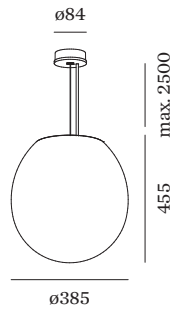

Interior

LED

Lamp A60

E27

Socket E27

Max. power 15 W

PHYSICAL

Diameter 385 mm

Height 455 mm

4.1 kg

ELECTRICAL

220 - 240 V

PC1

Project

Type

Notes

Quantity

Date

WEVER & DUCRÉ
LIGHTING

DRO SUSPENDED 4.0

2524E0WB0

DECO LAMPS

A60 LED Lamp

TYPE	Ø·H (MM)	ORDERCODE
2200K E27	ø60·110	9 0 0 3 E 1 0 9
2700K E27	ø60·110	9 0 0 3 E 1 3 8
2700K E27	ø60·110	9 0 0 3 E 1 5 2
2700K E27	ø65·128	9 0 0 3 E 1 5 3