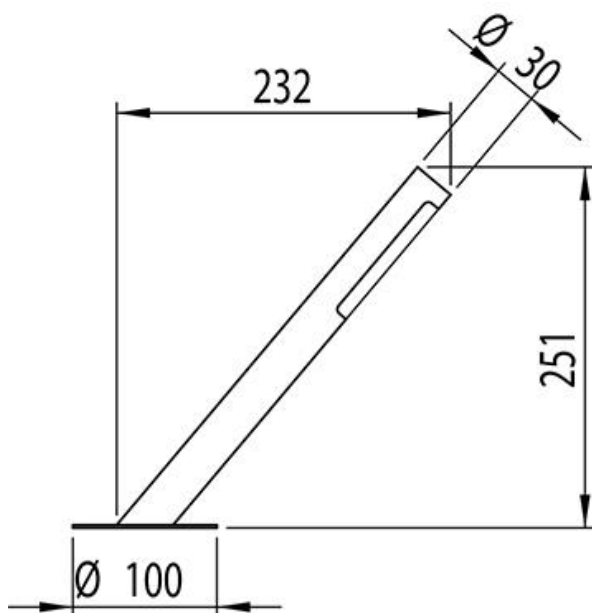

## TO-BE – 280.05.44 IL FANALE

La nuova collezione da esterno TO-BE rappresenta la risposta tecnico decorativa all'esigenza di utilizzare oggetti piccoli per l'outdoor. Si tratta infatti di quattro modelli di tubetti di diametro 30cm e di altezza 25 o 40 cm. L'acciaio e la fonte luminosa a LED rendono TO-BE un prodotto con una forte valenza tecnica mentre le diverse inclinazioni consentono di modulare il fascio luminoso nel contesto. La semplicità della forma e le dimensioni non intaccano la forte personalità.

The new TO-BE outdoor collection is a decorative technical response to the need to use small objects for exteriors. The collection features four models of tubes with a diameter of 30 cm and heights of 25 cm or 40 cm. The use of steel and LED lighting gives TO-BE a strong technical dimension, while the different inclinations allow the light beam to be modulated to the context. The simplicity of the shape and its dimensions does not affect the product's strong personality

**Fonte luminosa – Lighting Source:**  
LED 2W 3000 K - 190lm - CRI >80

**Voltaggio – Voltage**  
24V

**Classe Energetica – Energetic Class**  
A++/A

**PROTEZIONE IP – IP PROTECTION**  
IP65

**PESO – WEIGHT**  
1,2Kg