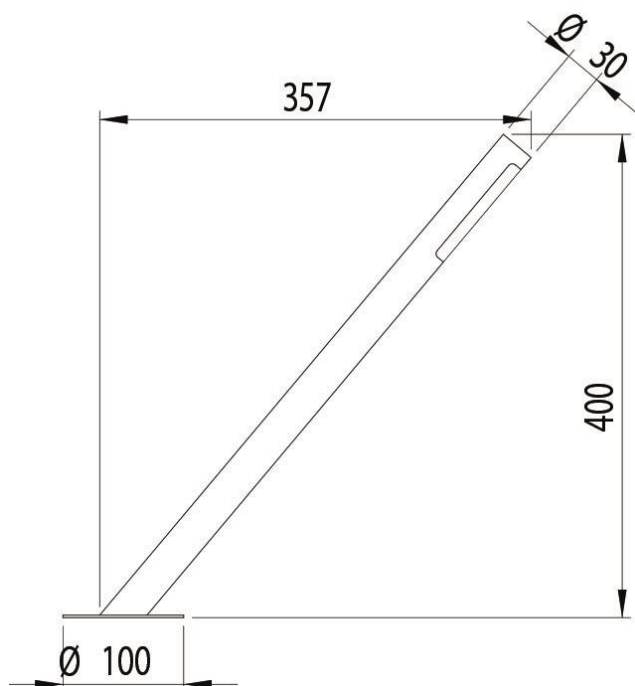

TO-BE – 280.06.44 IL FANALE

La nuova collezione da esterno TO-BE rappresenta la risposta tecnico decorativa all'esigenza di utilizzare oggetti piccoli per l'outdoor. Si tratta infatti di quattro modelli di tubetti di diametro 30cm e di altezza 25 o 40 cm. L'acciaio e la fonte luminosa a LED rendono TO-BE un prodotto con una forte valenza tecnica mentre le diverse inclinazioni consentono di modulare il fascio luminoso nel contesto. La semplicità della forma e le dimensioni non intaccano la forte personalità.

The new TO-BE outdoor collection is a decorative technical response to the need to use small objects for exteriors. The collection features four models of tubes with a diameter of 30 cm and heights of 25 cm or 40 cm. The use of steel and LED lighting gives TO-BE a strong technical dimension, while the different inclinations allow the light beam to be modulated to the context. The simplicity of the shape and its dimensions does not affect the product's strong personality