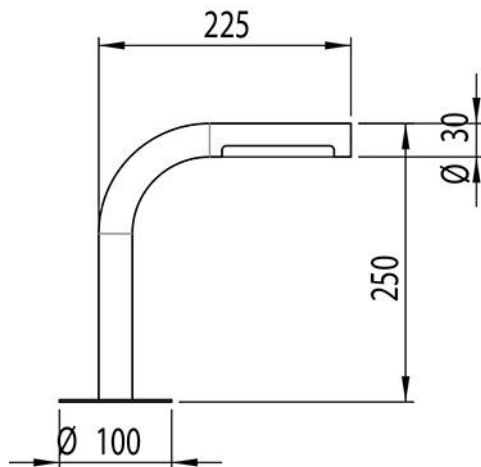

TO-BE – 280.01.44 IL FANALE

La nuova collezione da esterno TO-BE rappresenta la risposta tecnico decorativa all'esigenza di utilizzare oggetti piccoli per l'outdoor. Si tratta infatti di quattro modelli di tubetti di diametro 30cm e di altezza 25 o 40 cm. L'acciaio e la fonte luminosa a LED rendono TO-BE un prodotto con una forte valenza tecnica mentre le diverse inclinazioni consentono di modulare il fascio luminoso nel contesto. La semplicità della forma e le dimensioni non intaccano la forte personalità.

The new TO-BE outdoor collection is a decorative technical response to the need to use small objects for exteriors. The collection features four models of tubes with a diameter of 30 cm and heights of 25 cm or 40 cm. The use of steel and LED lighting gives TO-BE a strong technical dimension, while the different inclinations allow the light beam to be modulated to the context. The simplicity of the shape and its dimensions does not affect the product's strong personality