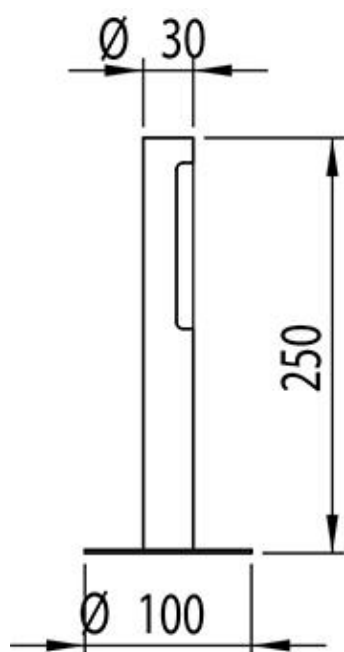

TO-BE – 280.03.44 IL FANALE

La nuova collezione da esterno TO-BE rappresenta la risposta tecnico decorativa all'esigenza di utilizzare oggetti piccoli per l'outdoor. Si tratta infatti di quattro modelli di tubetti di diametro 30cm e di altezza 25 o 40 cm. L'acciaio e la fonte luminosa a LED rendono TO-BE un prodotto con una forte valenza tecnica mentre le diverse inclinazioni consentono di modulare il fascio luminoso nel contesto. La semplicità della forma e le dimensioni non intaccano la forte personalità.

The new TO-BE outdoor collection is a decorative technical response to the need to use small objects for exteriors. The collection features four models of tubes with a diameter of 30 cm and heights of 25 cm or 40 cm. The use of steel and LED lighting gives TO-BE a strong technical dimension, while the different inclinations allow the light beam to be modulated to the context. The simplicity of the shape and its dimensions does not affect the product's strong personality