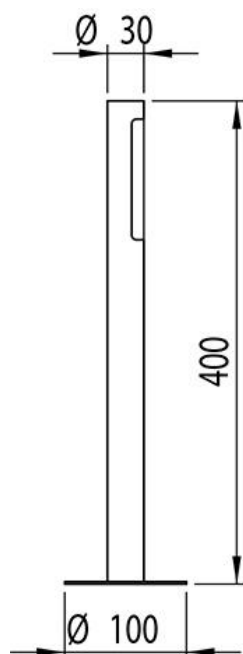

TO-BE – 280.04.44 IL FANALE

La nuova collezione da esterno TO-BE rappresenta la risposta tecnico decorativa all'esigenza di utilizzare oggetti piccoli per l'outdoor. Si tratta infatti di quattro modelli di tubetti di diametro 30cm e di altezza 25 o 40 cm. L'acciaio e la fonte luminosa a LED rendono TO-BE un prodotto con una forte valenza tecnica mentre le diverse inclinazioni consentono di modulare il fascio luminoso nel contesto. La semplicità della forma e le dimensioni non intaccano la forte personalità.

The new TO-BE outdoor collection is a decorative technical response to the need to use small objects for exteriors. The collection features four models of tubes with a diameter of 30 cm and heights of 25 cm or 40 cm. The use of steel and LED lighting gives TO-BE a strong technical dimension, while the different inclinations allow the light beam to be modulated to the context. The simplicity of the shape and its dimensions does not affect the product's strong personality