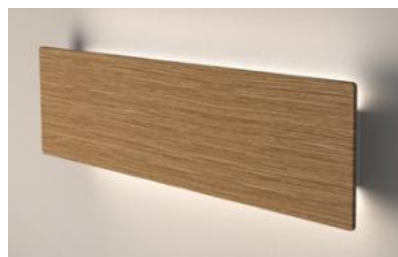

DATA SHEET

WoodLED LIINY 680