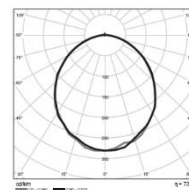

LIGHT DISTRIBUTION