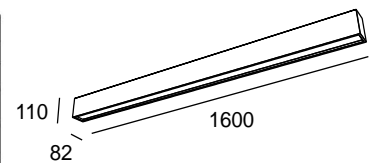

PROTECTION: IP20

DIMENSIONS: 1600 x 82 x 110 mm

AMBIENT TEMPERATURE: -15 to +40°C

COLOUR TEMPERATURE: 3000 / 4000 K

MATERIAL: aluminium, wood, steel, PMMA

APPLICATION: interior

TRILUM

TRILUM - Sladovnicka 28 - 971 01 Trnava - Slovakia
www.trilum.eu - trilum@trilum.eu - 00421 948 708 008

DATA SHEET

woodLED LINUS 1600

LIGHT DISTRIBUTION

DIMENSIONS

OPTIONAL VENEERING

ORDER CODES

- woodLED LINUS 1600, 3000K, DALI - maple - 032-M20083S-DA
- woodLED LINUS 1600, 3000K, DALI - oak - 032-D20083S-DA
- woodLED LINUS 1600, 3000K, DALI - cherry - 032-C20083S-DA
- woodLED LINUS 1600, 3000K, DALI - walnut - 032-W20083S-DA
- woodLED LINUS 1600, 3000K, DALI - palisander - 032-P20083S-DA
- woodLED LINUS 1600, 4000K, DALI - maple - 032-M20084S-DA
- woodLED LINUS 1600, 4000K, DALI - oak - 032-D20084S-DA
- woodLED LINUS 1600, 4000K, DALI - cherry - 032-C20084S-DA
- woodLED LINUS 1600, 4000K, DALI - walnut - 032-W20084S-DA
- woodLED LINUS 1600, 4000K, DALI - palisander - 032-P20084S-DA
- woodLED LINUS 1600, 3000K, Non Dimm - maple - 032-M20083S-00
- woodLED LINUS 1600, 3000K, Non Dimm - oak - 032-D20083S-00
- woodLED LINUS 1600, 3000K, Non Dimm - cherry - 032-C20083S-00
- woodLED LINUS 1600, 3000K, Non Dimm - walnut - 032-W20083S-00
- woodLED LINUS 1600, 3000K, Non Dimm - palisander - 032-P20083S-00
- woodLED LINUS 1600, 4000K, Non Dimm - maple - 032-M20084S-00
- woodLED LINUS 1600, 4000K, Non Dimm - oak - 032-D20084S-00
- woodLED LINUS 1600, 4000K, Non Dimm - cherry - 032-C20084S-00
- woodLED LINUS 1600, 4000K, Non Dimm - walnut - 032-W20084S-00
- woodLED LINUS 1600, 4000K, Non Dimm - palisander - 032-P20084S-00