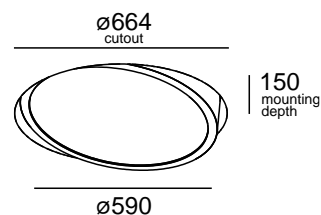

PROTECTION: IP20

DIMENSIONS: Ø 664 x 150 mm

AMBIENT TEMPERATURE: -15 to +40°C

COLOUR TEMPERATURE: 3000 / 4000 K

WEIGHT: 7 kg

MATERIAL: aluminium, wood, steel, PMMA

APPLICATION: interior

TRILUM

TRILUM - Sladovnicka 28 - 971 01 Trnava - Slovakia
www.trilum.eu - trilum@trilum.eu - 00421 948 708 008

DATA SHEET

woodLED ROUND Tilt 600

LIGHT DISTRIBUTION

DIMENSIONS

OPTIONAL VENEERING

ORDER CODES

- woodLED ROUND 600, 3000K, DALI - maple+KIT - 004-MM0T83S-DA+KIT
- woodLED ROUND 600, 3000K, DALI - oak+KIT - 004-DD0T83S-DA+KIT
- woodLED ROUND 600, 3000K, DALI - cherry+KIT - 004-CC0T83S-DA+KIT
- woodLED ROUND 600, 3000K, DALI - walnut+KIT - 004-WW0T83S-DA+KIT
- woodLED ROUND 600, 3000K, DALI - palisander+KIT - 004-PP0T83S-DA+KIT
- woodLED ROUND 600, 4000K, DALI - maple+KIT - 004-MM0T84S-DA+KIT
- woodLED ROUND 600, 4000K, DALI - oak +KIT - 004-DD0T84S-DA+KIT
- woodLED ROUND 600, 4000K, DALI - cherry+KIT - 004-CC0T84S-DA+KIT
- woodLED ROUND 600, 4000K, DALI - walnut+KIT - 004-WW0T84S-DA+KIT
- woodLED ROUND 600, 4000K, DALI - palisander+KIT - 004-PP0T84S-DA+KIT