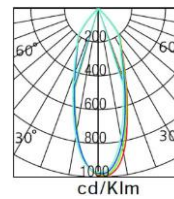

LIGHT DISTRIBUTION