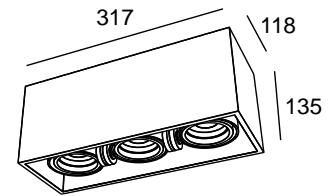

PROTECTION: IP20

DIMENSIONS: 317 x 118 x 135 mm

AMBIENT TEMPERATURE: -15 to +40°C

COLOUR TEMPERATURE: 3000 / 4000 K

MATERIAL: aluminium, wood, steel, PMMA

APPLICATION: interior

TRILUM

TRILUM - Sladovnicka 28 - 971 01 Trnava - Slovakia
www.trilum.eu - trilum@trilum.eu - 00421 948 708 008

DATA SHEET

woodLED tripleSPOT mini

LIGHT DISTRIBUTION

DIMENSIONS

OPTIONAL VENEERING

ORDER CODES

- woodLED triple SPOT mini, 3000K, Non Dimm, maple - 017-M200834-00
- woodLED triple SPOT mini, 3000K, Non Dimm, oak - 017-D200834-00
- woodLED triple SPOT mini, 3000K, Non Dimm, cherry - 017-C200834-00
- woodLED triple SPOT mini, 3000K, Non Dimm, walnut - 017-W200834-00
- woodLED triple SPOT mini, 3000K, Non Dimm, palisander - 017-P200834-00
- woodLED triple SPOT mini, 4000K, Non Dimm, maple - 017-M200844-00
- woodLED triple SPOT mini, 4000K, Non Dimm, oak - 017-D200844-00
- woodLED triple SPOT mini, 4000K, Non Dimm, cherry - 017-C200844-00
- woodLED triple SPOT mini, 4000K, Non Dimm, walnut - 017-W200844-00
- woodLED triple SPOT mini, 4000K, Non Dimm, palisander - 017-P200844-00
- woodLED triple SPOT mini, 3000K, DALI, maple - 017-M200834-DA
- woodLED triple SPOT mini, 3000K, DALI, oak - 017-D200834-DA
- woodLED triple SPOT mini, 3000K, DALI, cherry - 017-C200834-DA
- woodLED triple SPOT mini, 3000K, DALI, walnut - 017-W200834-DA
- woodLED triple SPOT mini, 3000K, DALI, palisander - 017-P200834-DA
- woodLED triple SPOT mini, 4000K, DALI, maple - 017-M200844-DA
- woodLED triple SPOT mini, 4000K, DALI, oak - 017-D200844-DA
- woodLED triple SPOT mini, 4000K, DALI, cherry - 017-C200844-DA
- woodLED triple SPOT mini, 4000K, DALI, walnut - 017-W200844-DA
- woodLED triple SPOT mini, 4000K, DALI, palisander - 017-P200844-DA