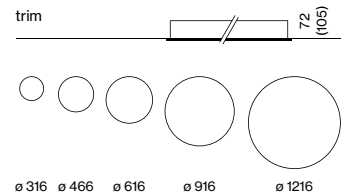

Types

Colour

Light distribution

DiiA® standards
251, 252, 253

DIN EN 12464-1
UGR ≤ 19

tunable white
2700-6500K