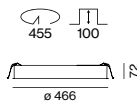

Order options

COLOUR TEMPERATURE	
3000K	5
4000K	6
CONTROL	
non DIM	1
DALI-2	3

MATERIAL COLOUR

☐ pure white RAL 9010

LIGHT OPTIC COVER

☒ opal ☐ O
☐ microprismatic (UGR ≤ 19) ☐ K

Options on request

COLOUR RENDERING INDEX

CRI ≥ 90

COLOUR TEMPERATURE

tunable white 2700–6500K (2× DALI)

EMERGENCY LIGHT

1h accupack
3h accupack

COMBO 300 trim

DIRECT

SYSTEM POWER	COLOUR TEMP.	LUMINOUS FLUX	ORDER CODE
10.1W	3000K	993lm	064-1031
	4000K	1050lm	

COMBO 450 trim

DIRECT

SYSTEM POWER	COLOUR TEMP.	LUMINOUS FLUX	ORDER CODE
16.7W	3000K	2050lm	064-1041
	4000K	2170lm	

COMBO 600 trim

DIRECT

SYSTEM POWER	COLOUR TEMP.	LUMINOUS FLUX	ORDER CODE
31W	3000K	4020lm	064-1051
	4000K	4250lm	

COMBO 900 trim

DIRECT

SYSTEM POWER	COLOUR TEMP.	LUMINOUS FLUX	ORDER CODE
58W	3000K	7440lm	064-1071
	4000K	7880lm	

COMBO 1200 trim

DIRECT

SYSTEM POWER	COLOUR TEMP.	LUMINOUS FLUX	ORDER CODE
92W	3000K	12610lm	064-1081
	4000K	13350lm	

Accessories

MOUNTING RING FOR ACOUSTIC CEILING

TYPE	ORDER CODE
COMBO 300	064-1906300
COMBO 450	064-1906400
COMBO 600	064-1906500
COMBO 900	064-1906700
COMBO 1200	064-1906800

LUMINOUS FLUX value calculated for CRI ≥ 80, colour white, cover opal