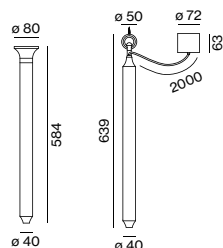

2 POWER SUPPLY SURFACE 220-240 V AC, 48V, 50-60Hz		
TYPE	L-ø (mm)	ORDER CODE
100 W surface ☐ PC II	584-ø40	0 5 8 - 6 5 9 1 2 ☑️☑️
150 W surface ☐ PC II	584-ø40	0 5 8 - 6 5 9 1 3 ☑️☑️
3 POWER SUPPLY SUSPENDED 220-240 V AC, 48V, 50-60Hz		
TYPE	L-ø (mm)	ORDER CODE
100 W suspended ☐ PC II	639-ø40	0 5 8 - 6 5 9 2 2 ☑️☑️
150 W suspended ☐ PC II	639-ø40	0 5 8 - 6 5 9 2 3 ☑️☑️

incl. ceiling canopy and 2000mm power cable

LUMINOUS FLUX value calculated for CRI ≥ 90, colour white, rope silicone