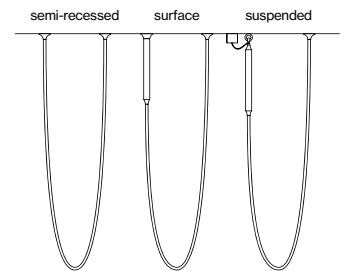

Types

ø18 x 1000-10 000

Canopy colours

Light distribution

360°

many mounting options

dust and insect protection (IP40)

360° light emitting