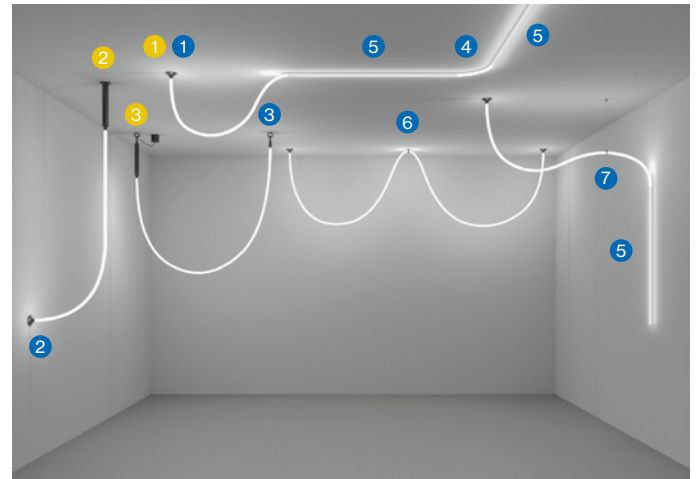

Order options

COLOUR TEMPERATURE	☐☐
3000K	5
4000K	6

CONTROL	⬆️⬆️
non DIM	1
DALI	3

LENGTH	L
1000 mm	1
2000 mm	2
3000 mm	3
4000 mm	4
6000 mm	6
8000 mm	8
10000 mm	0

MATERIAL COLOUR	☑️
○ pure white RAL 9010	7
● jet black RAL 9005	8

JANE semi-recessed / surface / suspended

LUMINAIRE

SYSTEM POWER	COLOUR TEMP.	LUMINOUS FLUX	ORDER CODE
14.4W/m	3000K 4000K	812lm/m 1000lm/m	0 5 8 - 6 5 1 L :: 1 0

Mounting accessories

MOUNTING ACCESSORIES

TYPE	L-W-H (mm)	ORDER CODE
1 mounting set recessed	ø 74-100	0 5 8 - 6 5 9 0 2 1 ☑️
2 mounting set surface	ø 74-39	0 5 8 - 6 5 9 1 0 1 ☑️
3 mounting set suspended	ø 50/30-135	0 5 8 - 6 5 9 2 0 1 ☑️
4 clip surface (transparent)	15-21-24	0 5 8 - 6 5 9 1 4 1 0
5 channel surface (transparent)	1000-21-24	0 5 8 - 6 5 9 1 1 1 0
6 mounting ring surface	ø 39-9-61	0 5 8 - 6 5 9 1 6 1 ☑️
7 mounting ring suspended	ø 39-9	0 5 8 - 6 5 9 2 6 1 ☑️

various mounting options with different mounting accessories

Electrical accessories

1 POWER SUPPLY RECESSED 220-240 V AC, 48V, 50-60Hz		
TYPE	L-W-H (mm)	ORDER CODE
100 W recessed ☐ PC II	350-30-18	0 0 2 - 6 2 1 3 4
150 W recessed ☐ PC II	350-30-18	0 0 2 - 6 2 1 3 5
60 W revision opening ☐ PC II	163-43-32	0 0 2 - 6 2 1 3 3
100 W revision opening ☐ PC II	350-30-18	0 0 2 - 6 2 1 3 4
150 W revision opening ☐ PC II	350-30-18	0 0 2 - 6 2 1 3 5
250 W revision opening ☐ PC II	400-40-22	0 0 2 - 6 2 1 3 9
320 W revision opening ☐ PC I	252-90-44	0 0 2 - 6 0 3 2 0
DALI device	120-30-22	0 5 8 - 6 5 9 9 3 3 0